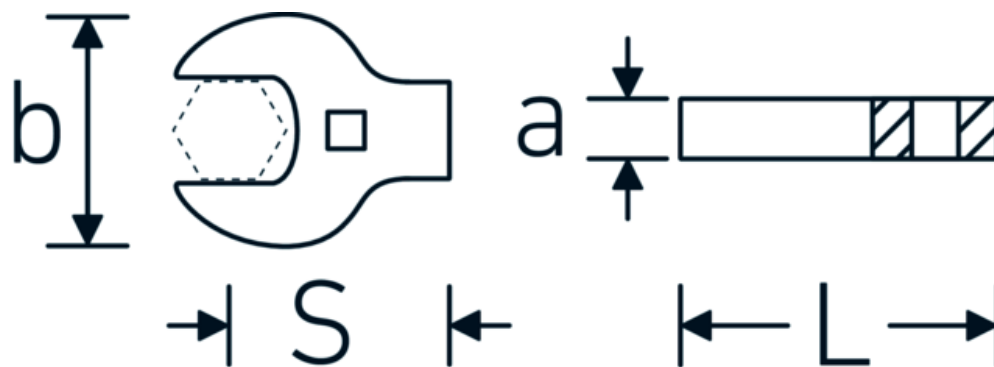

### Descripción.

- para cargas especialmente elevadas, p. ej., uniones a rosca de acero inoxidable
- máximo aprovechamiento de la llave de boca en combinación con carracas estándar
- cromadas
- suministro sin carraca
- ¡atención! Valores de regulación modificados en la llave dinamométrica

## Dibujo técnico.

## Atributos técnicos.

a	11 mm
Accionamiento cuadrado interior (pulgadas)	3/8 "
Anchura mm (b)	30 mm
Longitud mm (L)	42 mm
S	25,8 mm
Anchura de los planos [pulgadas]	1/2 "