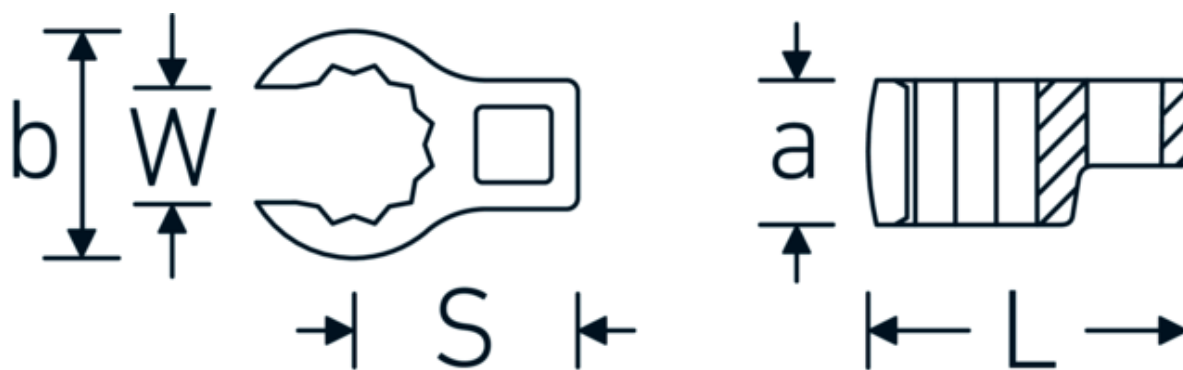

Klucz pazurowy oczkowy otwarty CROW-RING

440

Art. nr 03190028
GTIN 4018754148684
Modelka 440 28

Oznaczenie. 1/2 " Klucz CROW-FOOT Wi. 28mm Dł.56,8mm

Właściwości.

- stal stopowa chromowa, chromowane
- Uwaga! Zmienione wartości nastawcze w kluczu dynamometrycznego

Rysunek techniczny.

Atrybuty techniczne.

a	22,5 mm
Kwadratowy napęd wewnętrzny (cal)	1/2 "
Szerokość mm (b)	42,1 mm
Długość mm (L)	56,8 mm
S	29,3 mm

Dane logistyczne.

Głębokość mm (IFS)	60
Szerokość mm (IFS)	50
Wysokość mm (IFS)	23
Długość (w opakowaniu, mm)	60
Szerokość (w opakowaniu, mm)	50