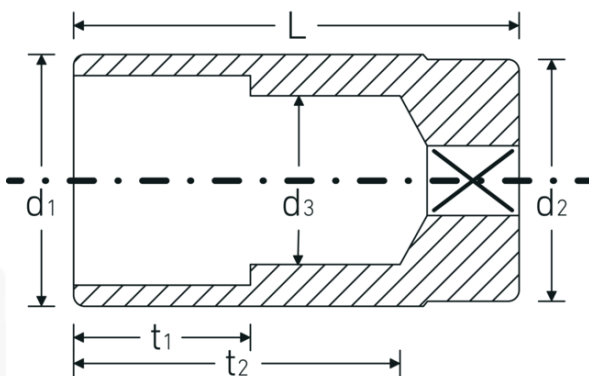

Socket

46

Product no. **02020018**
GTIN **4018754002245**
Model **46 18**

Label. 3/8 " Socket Spanner size 18mm L.65mm

- Features.**
- extra deep
 - DIN 3124/ISO 2725-1, DIN EN 3710, DIN EN 3709, ASME B 107.5M
 - HPQ® high performance steel, chrome plated

Advantages.

Long

Technical Drawing.

Technical Attributes.

Drive profile **bi-hex AS-Drive®**

Logistics data.

Depth mm (IFS) **65**

Internal square drive (inch)	3/8 "	Width mm (IFS)	24
d1	24,2 mm	Height mm (IFS)	24
d2	22 mm	Length (packed, mm)	125
d3	17 mm	Width (packed, mm)	68
DIN	DIN 3124 / ISO 2725-1, DIN EN 3710, DIN EN 3709, ASME B 107.5M	Height (packed, mm)	49
		Volume (packed, dm3)	0.4165 dm3
		Art. no.	02020018
Length mm (L)	65 mm	Weight (gross, kg)	1,070
Width across flats [mm]	18 mm	Weight PAP (kg)	0,000
t1	30 mm	Weight PVC (kg)	0,008
t2	52,3 mm	GTIN	4018754002245
		Country of origin	GERMANY
		Region of origin	Nordrhein-Westfalen
		WEEE/ElektroG	nicht ear-pflichtig
		Customs tariff no.	82042000
		Packing standard	10
		Weight	121 g