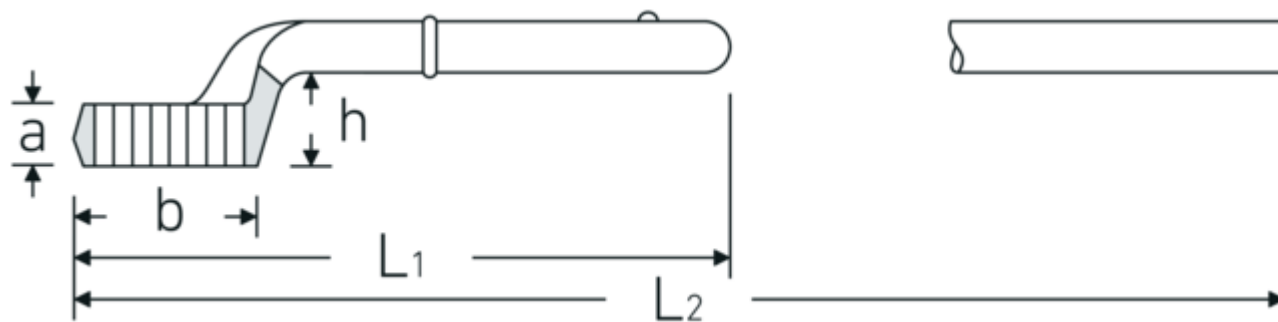

Chiavi poligonali curve

5

Nr. art **42020085**
GTIN **4018754023615**
Modello **5 85**

Designazione.

Chiave ad anello chiuso rinforzata Mis. 85mm L.385mm

Descrizione.

- senza leva
- Chrome-Alloy-Steel, cromate

Disegno tecnico.

Attributi tecnici.

a	40,5 mm
Larghezza mm (b) per n.	125 mm 4
Altezza mm (h)	59 mm
L1	385 mm
L2	1075 mm
Larghezza tra le piastre 1 [mm]	85 mm

Dati logistici.

Profondità mm (IFS)	395
Larghezza mm (IFS)	125
Altezza mm (IFS)	87
Lunghezza (imballata, mm)	395
Larghezza (imballata, mm)	125
Altezza (imballata, mm)	87
Volume (imballato, dm ³)	4.295625 dm ³
N° Art.	42020085