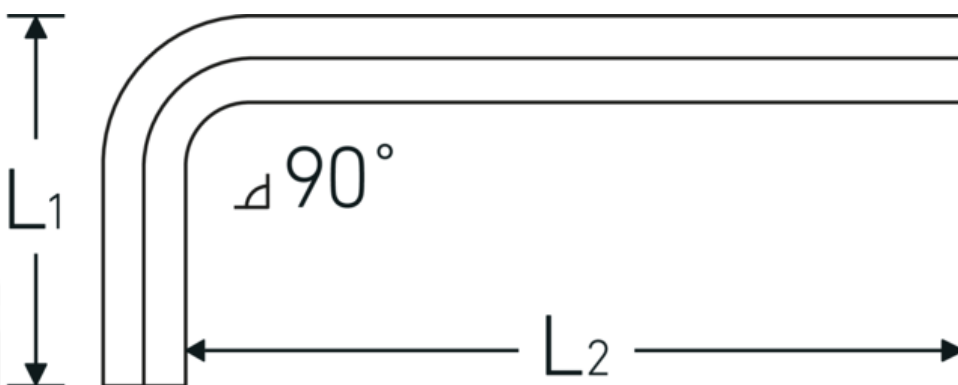

Technische tekening.

Technische kenmerken.

Uitvoerprofiel

Zeskant

Logistieke gegevens.

Diepte mm (IFS)

130