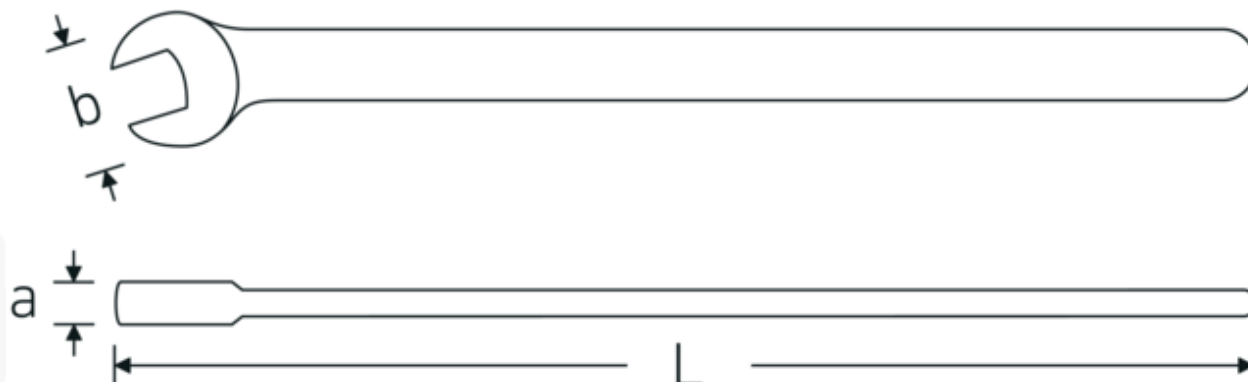

Jednostronne klucze płaskie VDE

12160 VDE

Art. nr 44180014
GTIN 4018754253982
Modelka 12160 VDE 14

Oznaczenie.

Klucz płaski jednostronny VDE Wi. 14mm Dł.181mm

Właściwości.

- stal stopowa chromowa, chromowane
- VDE izolowany do 1000 V
- DIN EN 60900
- #T; AC/1000 V

Zalety.

DIN EN 60900

Rysunek techniczny.

Atrybuty techniczne.

a	11,5 mm
Szerokość mm (b)	34,5 mm
DIN	DIN EN 60900
Długość mm (L)	181 mm
Szerokość w poprzek mieszkań 1 [mm]	14 mm

Dane logistyczne.

Głębokość mm (IFS)	180
Szerokość mm (IFS)	31
Wysokość mm (IFS)	11
Długość (w opakowaniu, mm)	200
Szerokość (w opakowaniu, mm)	30
Wysokość (w opakowaniu, mm)	30
Objętość (w opakowaniu, dm ³)	0.18 dm ³
Art. nr	44180014
Waga (brutto, kg)	0,094
Waga PAP (kg)	0,000
Waga PVC (kg)	0,005
GTIN	4018754253982
Kraj pochodzenia	GERMANY
Region pochodzenia	Nordrhein-Westfalen
WEEE/ElektroG	nicht ear-pflichtig
Nr taryfy celnej	82041100
Standard pakowania	1
Waga (g)	88 g

Variants.

Art. nr	Nr artykułu (ERP)	Oznaczenie	GTIN
44180010	12160 VDE 10	Klucz płaski jednostronny VDE Wi. 10mm Dł.140,7mm	4018754253968
44180013	12160 VDE 13	Klucz płaski jednostronny VDE Wi. 13mm Dł.166,4mm	4018754253975
44180014	12160 VDE 14	Klucz płaski jednostronny VDE Wi. 14mm Dł.181mm	4018754253982
44180017	12160 VDE 17	Klucz płaski jednostronny VDE Wi. 17mm Dł.200mm	4018754253999
44180019	12160 VDE 19	Klucz płaski jednostronny VDE Wi. 19mm Dł.218mm	4018754254002
44180022	12160 VDE 22	Klucz płaski jednostronny VDE Wi. 22mm Dł.248mm	4018754254019