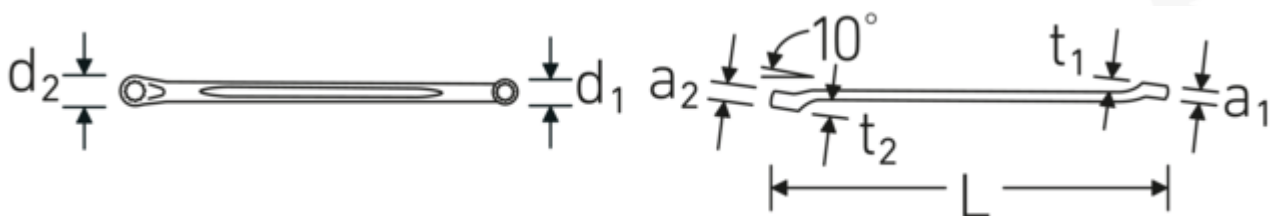

Technische tekening.

Technische kenmerken.

a1 7,9 mm
a2 8,7 mm

Logistieke gegevens.

Diepte mm (IFS) 221
Breedte mm (IFS) 17
Hoogte mm (IFS) 13