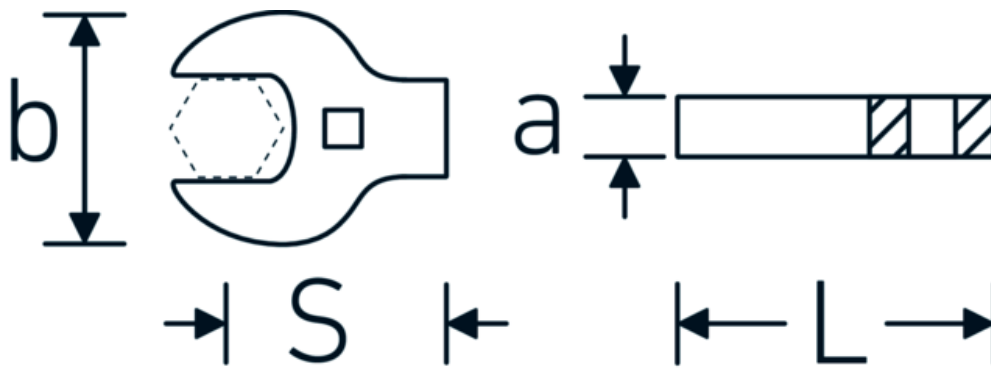

## Technische kenmerken.

a	11 mm
Aandrijving vierkant binnen (inch)	3/8 "
Breedte mm (b)	30 mm
Lengte mm (L)	42 mm
S	25,8 mm
Breedte over vlakken [inch]	1/2 "