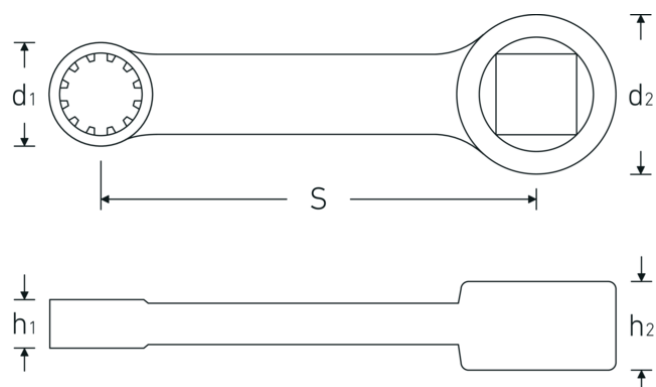

Adaptateur

447aSP

Réf. n° **02480020**
GTIN **4018754133222**
Modèle **447A SP 10 = 5/16**

Désignation.

Adaptateur 5/16" Carré intérieur 3/8"

Caractéristiques.

- pour vis Spline-Drive
- MS-33787, MIL-W-8982
- acier à hautes performances HPQ®, bruni
- Attention! Modification des valeurs de réglage de la clé dynamométrique en fonction des variations de la cote "S" <!-- (voir remarque page [170524]) -->

Avantages.

pour les vis extérieures spline-drive

Technologies et caractéristiques de performance.

Dessin technique.

Attributs techniques.

Carré intérieur [pouces]	3/8 "
d1	12,4 mm
d2	19 mm
Hauteur mm (h1)	6 mm
Hauteur mm (h2)	11 mm
S	50,8 mm
Ouverture [pouces]	5/16 "

Données logistiques.

Profondeur mm (IFS)	66
Largeur	19
Hauteur mm (IFS)	11
Longueur (emballé, mm)	100
Largeur (emballé, mm)	60
Hauteur (emballé, mm)	11
Volume (emballé, dm3)	0.066 dm3
Réf. n°	02480020
Poids (brut, kg)	0,033
Poids PAP (kg)	0,000
Poids PVC (kg)	0,002
GTIN	4018754133222
Pays d'origine	GERMANY
Région d'origine	Nordrhein-Westfalen
WEEE/ElektroG	nicht ear-pflichtig
Position tarifaire	82042000
Emballage	1
Poids	29 g

02480020	447A SP 10 = 5/16	Adaptateur 5/16" Carré intérieur 3/8"	4018754133222
02480024	447A SP 12 = 3/8	Adaptateur 3/8" Carré intérieur 3/8"	4018754133239
02480028	447A SP 14 = 7/16	Adaptateur 7/16" Carré intérieur 3/8"	4018754133246
02480032	447A SP 16 = 1/2	Adaptateur 1/2" Carré intérieur 3/8"	4018754134779
02480034	447A SP 18 = 9/16	Adaptateur 9/16" Carré intérieur 3/8"	4018754134786
02480036	447A SP 20 = 5/8	Adaptateur 5/8" Carré intérieur 3/8"	4018754136445