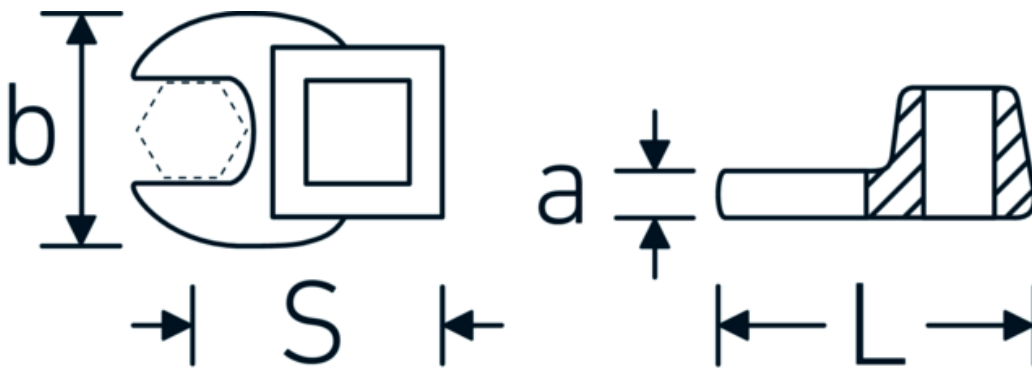

## CROW-FOOT spanner

540

Product no. 02200050  
GTIN 4018754141159  
Model 540 50

**Label.** 3/8 " CROW-FOOT spanner Spanner size 50mm L.75mm

**Features.**

- Chrome Alloy Steel, chrome plated
- Caution! Modified settings on torque wrench

### Technical Drawing.

### Technical Attributes.

a	8 mm
Internal square drive (inch)	3/8 "
Width mm (b)	88 mm
Length mm (L)	75 mm
S	45,4 mm
Width across flats [mm]	50 mm

## Variants.

Art. no.	Model no. (ERP)	Description	GTIN
01200008	540 8	1/4 " CROW-FOOT spanner Spanner size 8mm L.25,5mm	4018754149117
01200009	540 9	1/4 " CROW-FOOT spanner Spanner size 9mm L.25,5mm	4018754149124
01200010	540 10	1/4 " CROW-FOOT spanner Spanner size 10mm L.25,5mm	4018754149131
02200011	540 11	3/8 " CROW-FOOT spanner Spanner size 11mm L.32mm	4018754149414
02200012	540 12	3/8 " CROW-FOOT spanner Spanner size 12mm L.34,3mm	4018754003495
02200013	540 13	3/8 " CROW-FOOT spanner Spanner size 13mm L.34,3mm	4018754003501
02200014	540 14	3/8 " CROW-FOOT spanner Spanner size 14mm L.37,7mm	4018754003518
02200015	540 15	3/8 " CROW-FOOT spanner Spanner size 15mm L.37,7mm	4018754003525
02200016	540 16	3/8 " CROW-FOOT spanner Spanner size 16mm L.37,7mm	4018754003532
02200017	540 17	3/8 " CROW-FOOT spanner Spanner size 17mm L.42,5mm	4018754003549
02200018	540 18	3/8 " CROW-FOOT spanner Spanner size 18mm L.42,5mm	4018754003556
02200019	540 19	3/8 " CROW-FOOT spanner Spanner size 19mm L.42,5mm	4018754003563
02200020	540 20	3/8 " CROW-FOOT spanner Spanner size 20mm L.42,4mm	4018754141067
02200021	540 21	3/8 " CROW-FOOT spanner Spanner size 21mm L.44,5mm	4018754003570