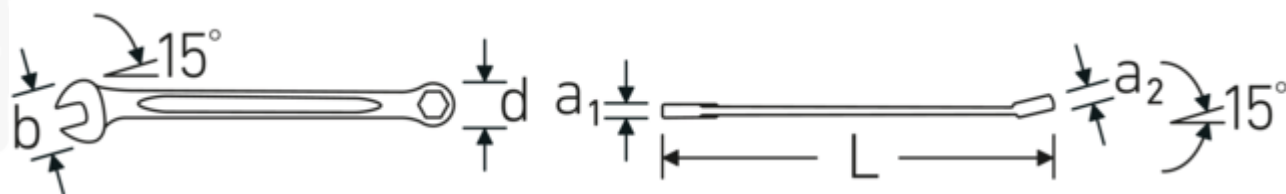

Llaves combinadas OPEN-BOX

OPEN BOX 16

Núm. art. **40095050**
GTIN **4018754019120**
Modelo **OPEN BOX 16 5**

Designación. Llave de anillo OPEN BOX SW 5 mm L.95mm

Descripción.

- ISO 3318
- Chrome-Alloy-Steel, cromadas

Ventajas.

Made in Germany: STAHLWILLE Llaves combinadas OPEN-BOX , lado de la boca en estrella acodado 15 °, longitud 95 mm, ISO 3318, , 40095050

El proceso de fabricación especial permite anillos en estrella con paredes finas, perfectos para atornillar en lugares de difícil acceso

Dibujo técnico.

Atributos técnicos.

a1	3 mm
a2	3,2 mm
Anchura mm (b)	14 mm
d	9,8 mm
DIN	ISO 3318
Longitud mm (L)	95 mm
Posición de la boca	15 °
Anchura de los planos 1 [mm]	5 mm
Posición del anillo	15 °
Anchura de los planos 2 [mm]	5 mm

Datos logísticos.

Profundidad mm (IFS)	93
Anchura mm (IFS)	14
Altura mm (IFS)	5
Longitud (empaquetada, mm)	100
Anchura (empaquetada, mm)	35
Altura en pulgadas	15
Volumen (envasado, dm3)	0.0525 dm3
Núm. art.	40095050
Peso (bruto, kg)	0,114
Peso PAP (kg)	0,000
Peso PVC (kg)	0,003
GTIN	4018754019120
País de origen	GERMANY
Región de origen	Nordrhein-Westfalen
RAEE/Ley eléctrica	nicht ear-pflichtig
Arancel de aduanas núm.	82041100
Norma de embalaje	10
Peso	11 g