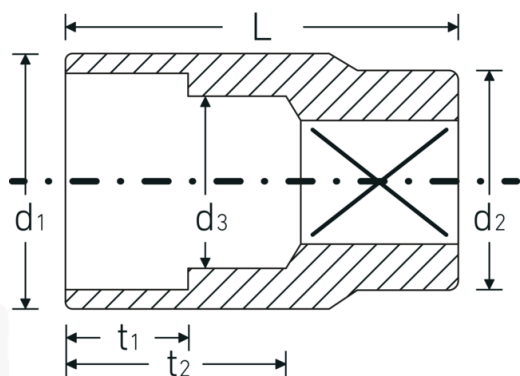

Bocas de llave de vaso

52

Núm. art. 03030017

GTIN 4018754005895

Modelo 52 17

Designación.

1/2 " Juego de bocas de llaves de vaso SW 17mm Long.38mm

Descripción.

Atributos técnicos.

Perfil de salida AS-drive hexagonal

Datos logísticos.

Profundidad mm (IFS) 38

Anchura mm (IFS) 24

Accionamiento cuadrado interior (pulgadas)	1/2 "	Altura mm (IFS)	24
d1	24 mm	Longitud (empaquetada, mm)	120
d2	23,7 mm	Anchura (empaquetada, mm)	100
d3	15,2 mm	Altura en pulgadas	25
DIN	DIN 3124 / ISO 2725-1, ASME B 107.5M, DIN EN 3709	Volumen (envasado, dm3)	0.3 dm3
Longitud mm (L)	38 mm	Núm. art.	03030017
Anchura de los planos [mm]	17 mm	Peso (bruto, kg)	0,730
t1	15 mm	Peso PAP (kg)	0,000
t2	19,6 mm	Peso PVC (kg)	0,006
		GTIN	4018754005895
		País de origen	GERMANY
		Región de origen	Nordrhein-Westfalen
		RAEE/Ley eléctrica	nicht ear-pflichtig
		Arancel de aduanas núm.	82042000
		Norma de embalaje	10
		Peso	70 g

Variantes.

Núm. art.	Nº de modelo (ERP)	Designación	GTIN
03030008	52 8	1/2 " Juego de bocas de llaves de vaso SW 8mm Long.38mm	4018754005802
03030009	52 9	1/2 " Juego de bocas de llaves de vaso SW 9mm Long.38mm	4018754005819
03030010	52 10	1/2 " Juego de bocas de llaves de vaso SW 10mm Long.38mm	4018754005826
03030011	52 11	1/2 " Juego de bocas de llaves de vaso SW 11mm Long.38mm	4018754005833
03030012	52 12	1/2 " Juego de bocas de llaves de vaso SW 12mm Long.38mm	4018754005840
03030013	52 13	1/2 " Juego de bocas de llaves de vaso SW 13mm Long.38mm	4018754005857
03030014	52 14	1/2 " Juego de bocas de llaves de vaso SW 14mm Long.38mm	4018754005864
03030015	52 15	1/2 " Juego de bocas de llaves de vaso SW 15mm Long.38mm	4018754005871
03030016	52 16	1/2 " Juego de bocas de llaves de vaso SW 16mm Long.38mm	4018754005888
03030017	52 17	1/2 " Juego de bocas de llaves de vaso SW 17mm Long.38mm	4018754005895
03030018	52 18	1/2 " Juego de bocas de llaves de vaso SW 18mm Long.38mm	4018754005901