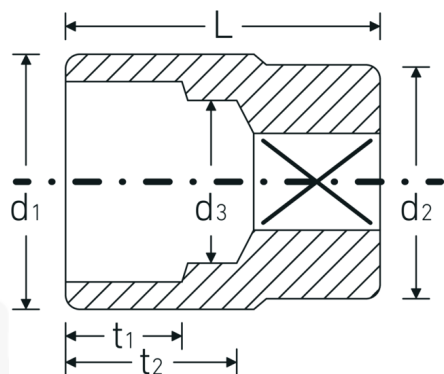

Chiavi a bussola

55a

Nr. art **05410044**
GTIN **4018754009312**
Modello **55 A 7/8**

Designazione. 3/4 " Inserto chiave a bussola Mis. 7/8" Lar.51mm

Descrizione.

- SAE AS 954-E (valori di controllo), ASME B 107.1
- AS-drive ed acciaio ad alte prestazioni HPQ® fino a 1 1/2", cromate

Vantaggi.

SAE AS 954-E (valori di controllo), ASME B 107.1

Disegno tecnico.

Attributi tecnici.

Profilo di uscita Doppio esagonale AS-drive

Dati logistici.

Profondità mm (IFS) 52
Larghezza mm (IFS) 38

Azionamento quadrato interno (pollici)	3/4 "	Altezza mm (IFS)	38
d1	33 mm	Lunghezza (imballata, mm)	85
d2	34,7 mm	Larghezza (imballata, mm)	61
d3	21 mm	Altezza (imballata, mm)	40
Lunghezza mm (L)	51 mm	Volume (imballato, dm3)	0.2074 dm3
Larghezza tra le piastre [pollici]	7/8 "	N° Art.	05410044
t1	18 mm	Peso (lordo, kg)	0,395
t2	24,5 mm	Peso PAP (kg)	0,000
		Peso PVC (kg)	0,005
		GTIN	4018754009312
		Paese di origine	GERMANY
		Regione di origine	Nordrhein-Westfalen
		RAEE/Legge sull'elettricità	nicht ear-pflichtig
		N. tariffa doganale	82042000
		Standard di imballaggio	2
		Peso [mm]	240 g