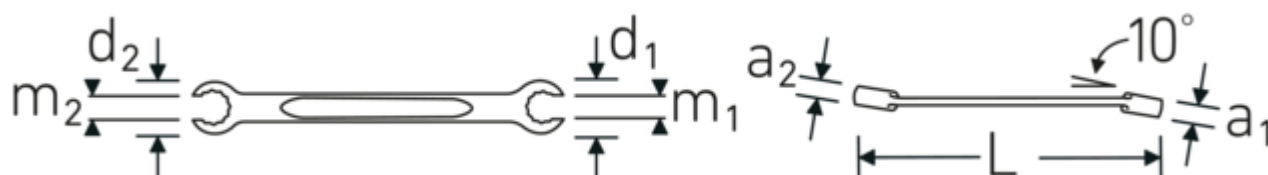

Dwustronne klucze oczkowe otwarte, OPEN RING

OPEN RING 24

Art. nr **41081719**
 GTIN **4018754021956**
 Modelka **OPEN RING 24 17 x 19**

Oznaczenie.

Dwustronny klucz oczkowy otwarty kątowy OPEN RING Wi. 17 x 19 mm Dł.220mm

Właściwości.

- z podwójnym sześciokątem
- DIN 3118/ISO 3318
- stal stopowa chromowa, chromowane

Zalety.

z podwójnym sześciokątem

Rysunek techniczny.

Atrybuty techniczne.

a1	12 mm
a2	13 mm
Profil wyjściowy	Nasadka podwójna sześciokątna AS-drive
d1	30 mm

Dane logistyczne.

Głębokość mm (IFS)	220
Szerokość mm (IFS)	34
Wysokość mm (IFS)	18
Długość (w opakowaniu, mm)	260

d2	33 mm	Szerokość (w opakowaniu, mm)	75
DIN	DIN 3118 / ISO 3318	Wysokość (w opakowaniu, mm)	55
Długość mm (L)	220 mm	Objętość (w opakowaniu, dm3)	1.0725 dm3
m1	14 mm	Art. nr	41081719
m2	15,8 mm	Waga (brutto, kg)	1,500
Szerokość w poprzek mieszkań 1 [mm]	17 mm	Waga PAP (kg)	0,000
Pozycja pierścienia	10 °	Waga PVC (kg)	0,012
Szerokość w poprzek mieszkań 2 [mm]	19 mm	GTIN	4018754021956
		Kraj pochodzenia	GERMANY
		Region pochodzenia	Nordrhein-Westfalen
		WEEE/ElektroG	nicht ear-pflichtig
		Nr taryfy celnej	82041100
		Standard pakowania	10
		Waga (g)	150 g