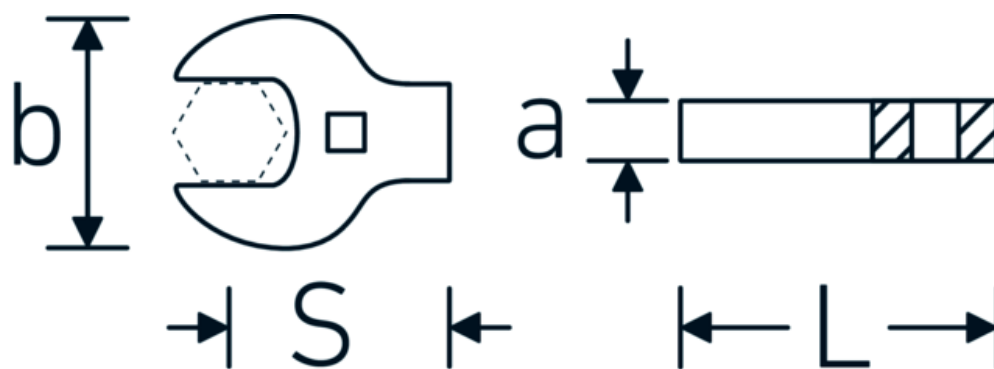

Rysunek techniczny.

Atrybuty techniczne.

a	11 mm
Kwadratowy napęd wewnętrzny (cal)	3/8 "
Szerokość mm (b)	46,4 mm
Długość mm (L)	51 mm
S	30,5 mm
Szerokość w poprzek płaskowników [cal]	13/16 "

Dane logistyczne.

Głębokość mm (IFS)	55
Szerokość mm (IFS)	50
Wysokość mm (IFS)	10
Długość (w opakowaniu, mm)	55
Szerokość (w opakowaniu, mm)	50
Wysokość (w opakowaniu, mm)	10
Objętość (w opakowaniu, dm³)	0.0275 dm³
Art. nr	02501042
Waga (brutto, kg)	0,114
Waga PAP (kg)	0,000
Waga PVC (kg)	0,002
GTIN	4018754204359
Kraj pochodzenia	GERMANY
Region pochodzenia	Nordrhein-Westfalen
WEEE/ElektroG	nicht ear-pflichtig
Nr taryfy celnej	82042000
Standard pakowania	1
Waga (g)	113 g