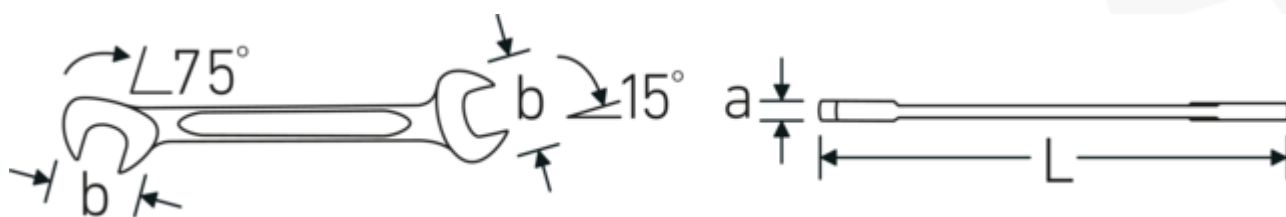

#### Désignation.

Clé à fourche doubles petite ELECTRIC Taille 8 mm L.96mm

#### Caractéristiques.

- Version droite, position de la mâchoire à 15° et 75°
- construction intelligente stable, mince et légère
- résistance élevée à la flexion grâce au profil en double T
- maniable, surface agréable pour la peau grâce à la finition ronde de STAHLWILLE
- extrêmement résistante, durée de vie exceptionnelle
- forgée dans une matrice, trempée et refroidie dans un bain d'huile
- Chrome-Alloy-Steel, chromé

#### Attributs techniques.

a	3 mm
Largeur mm (b)	16,8 mm
Longueur mm (L)	96 mm
Angle de la mâchoire	15/75 °
Ouverture 1 [mm]	8 mm
Ouverture 2 [mm]	8 mm