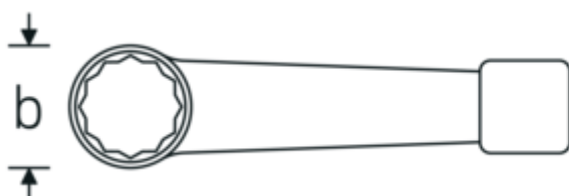

Rysunek techniczny.

Atrybuty techniczne.

a	25 mm
Szerokość mm (b)	87,5 mm
DIN	DIN 7444
Długość mm (L)	270 mm
Szerokość w poprzek mieszkań 1 [mm]	55 mm

Dane logistyczne.

Głębokość mm (IFS)	270
Szerokość mm (IFS)	86
Wysokość mm (IFS)	25
Długość (w opakowaniu, mm)	270