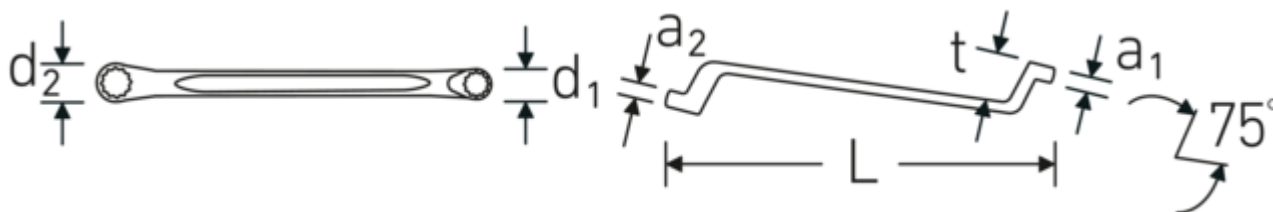

Llaves de dos bocas en estrella

StahlwilleSTABIL® 20a

Núm. art. **41444648**
GTIN **4018754022557**
Modelo **20a 15/16 x 1**

Designación. Llave de doble anillo SW 15/16 " L.330mm

Descripción. StahlwilleSTABIL®

- muy acodadas
- Chrome-Alloy-Steel, cromadas

Ventajas.

muy acodada

Dibujo técnico.

Atributos técnicos.

| | |
|------------------|-------------------------|
| a1 | 14 mm |
| a2 | 15 mm |
| Perfil de salida | Hexágono doble AS-drive |
| d1 | 34,7 mm |

Variantes.

| Núm. art. | Número de artículo (ERP) | Designación | GTIN |
|-----------|--------------------------|---|---------------|
| 41441620 | 20a 1/4 x 5/16 | Llave de doble anillo SW 1/4 x 5/16 " L.180mm | 4018754022410 |
| 41442428 | 20a 3/8 x 7/16 | Llave de doble anillo SW 3/8 x 7/16 " L.200mm | 4018754022427 |
| 41443234 | 20a 1/2 x 9/16 | Llave de doble anillo SW 1/2 x 9/16 " L.220mm | 4018754022441 |
| 41443436 | 20a 9/16 x 5/8 | Llave de doble anillo SW 9/16 " L.245mm | 4018754022458 |
| 41443538 | 20a 19/32 x 11/16 | Llave de doble anillo SW 19/32 " L.255mm | 4018754022465 |
| 41443640 | 20a 5/8 x 3/4 | Llave de doble anillo SW 5/8 " L.270mm | 4018754022489 |
| 41443842 | 20a 11/16 x 13/16 | Llave de doble anillo SW 11/16 x 13/16 " L.300mm | 4018754022502 |
| 41444044 | 20a 3/4 x 7/8 | Llave de doble anillo SW 3/4 x 7/8 " L.300mm | 4018754022519 |
| 41444142 | 20a 25/32 x 13/16 | Llave de doble anillo SW 25/32 " L.300mm | 4018754022526 |
| 41444446 | 20a 7/8 x 15/16 | Llave de doble anillo SW 7/8 " L.330mm | 4018754022540 |
| 41444648 | 20a 15/16 x 1 | Llave de doble anillo SW 15/16 " L.330mm | 4018754022557 |
| 41445258 | 20a 1 1/8 x 1 5/16 | Llave de doble anillo SW 1 1/8 x 1 5/16 " L.365mm | 4018754022588 |