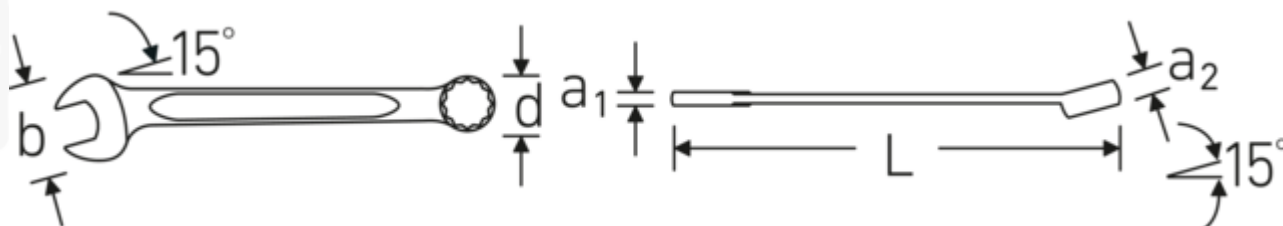

Clés mixtes

130a

Réf. n° 40571818
 GTIN 4018754020638
 Modèle 130a 9/32

Désignation. Clé mixte Taille 9/32 " L.110mm

Caractéristiques.

- Fed. Spec. GGG-W-636 E
- acier à hautes performances HPQ®, chromées

Avantages.

Made in Germany - STAHlwILLE Clés mixtes, côté de l'anneau 15° en angle, longueur 110 mm, Fed. Spec. GGG-W-636 E, 40571818

Extrêmement résistante et durable - plus solide que n'importe quelle vis

STAHlwILLE: Depuis plus de 150 ans, en tant qu'entreprise allemande traditionnelle de Wuppertal, nous proposons des outils appréciés dans le monde entier pour leur excellente qualité

Le procédé de fabrication spécial permet d'avoir des anneaux à parois minces - idéal pour visser dans des endroits difficiles d'accès

Une structure de surface antidérapante, de qualité supérieure - pour un travail plus sûr, même avec des mains huileuses

Dessin technique.

Attributs techniques.

a1	4,1 mm
a2	6 mm
Largeur mm (b)	15,5 mm
d	10,9 mm
DIN	Fed. Spec. GGG- W-636 E
Longueur mm (L)	110 mm
Angle de la mâchoire	15 °
Position de l'anneau	15 °
Ouverture 1 [pouces]	9/32 "
Ouverture 2 [pouces]	9/32 "