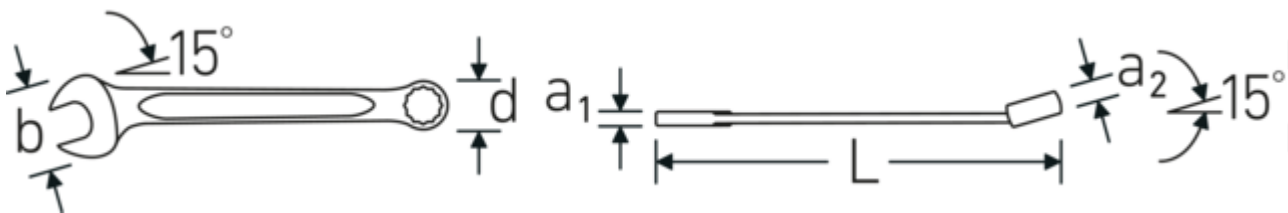

Combination spanner OPEN BOX, inch  
OPEN BOX 13a

Product no. 40484040  
GTIN 4018754020201  
Model OPEN BOX 13a 3/4

**Label.** Combination spanner OPEN BOX long Spanner size 3/4 " L.230mm

**Features.** • Chrome Alloy Steel, chrome plated

### Advantages.

Made in Germany – STAHLWILLE Combination spanner OPEN BOX, inch , open end 15 °angled, length 230 mm, DIN 3113 Form A / ISO 7738 Form A, , 40484040.

### Technical Attributes.

a1	6,7 mm
a2	11,5 mm
Width mm (b)	42 mm
d	27,5 mm

### Logistics data.

Depth mm (IFS)	233
Width mm (IFS)	43
Height mm (IFS)	17
Length (packed, mm)	233
Width (packed, mm)	145

<b>DIN</b>	DIN 3113 Form A / ISO 7738 Form A	<b>Height (packed, mm)</b>	44
<b>Length mm (L)</b>	230 mm	<b>Volume (packed, dm<sup>3</sup>)</b>	1.48654 dm <sup>3</sup>
<b>Jaw angle</b>	15 °	<b>Art. no.</b>	40484040
<b>Ring position</b>	15 °	<b>Weight (gross, kg)</b>	1,440
<b>Spanner width 1 [inch]</b>	3/4 "	<b>Weight PAP (kg)</b>	0,000
<b>Spanner width s 2 [inch]</b>	3/4 "	<b>Weight PVC (kg)</b>	0,013
		<b>GTIN</b>	4018754020201
		<b>Country of origin</b>	GERMANY
		<b>Region of origin</b>	Nordrhein-Westfalen
		<b>WEEE/ElektroG</b>	nicht ear-pflichtig
		<b>Customs tariff no.</b>	82041100
		<b>Packing standard</b>	10
		<b>Weight</b>	144 g