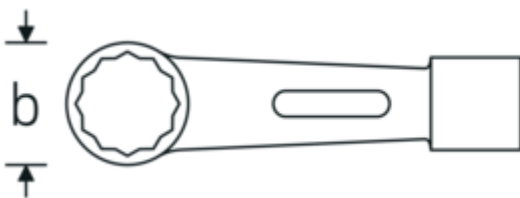

Ringslagsleutel

8

Artikelnr. **42010036**
GTIN **4018754023165**
Model **8 36**

Aanwijzing.

Ringslagsleutel M. 36 mm L.195mm

Eigenschappen.

StahlwilleSTABIL®
• Chrome-Alloy-Steel, groen gelakt

Technische tekening.

Technische kenmerken.

a	26 mm
Breedte mm (b)	52,4 mm
Lengte mm (L)	195 mm
Flatbreedte 1 [mm]	36 mm

Logistieke gegevens.

Diepte mm (IFS)	196
Breedte mm (IFS)	53
Hoogte mm (IFS)	26
Lengte (verpakt, mm)	196

Breedte (verpakt, mm)	53
Hoogte (verpakt, mm)	26
Volume (verpakt, dm3)	0.270088 dm3
Artikelnr.	42010036
Gewicht (bruto, CG)	0,685
Gewicht PAP (CG)	0,000
Gewicht PVC (CG)	0,000
GTIN	4018754023165
Land van oorsprong	GERMANY
Regio van oorsprong	Nordrhein-Westfalen
WEEE/ElektroG	nicht ear-pflichtig
Douanetarief nr.	82041100
Verpakkingsstandaard	1
Gewicht (g)	684 g