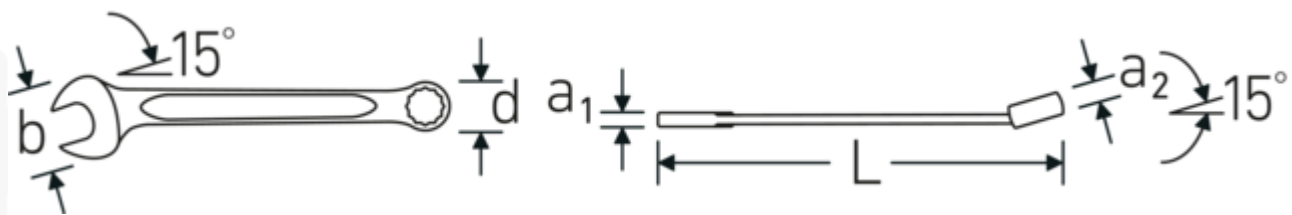

Teknisk tegning.