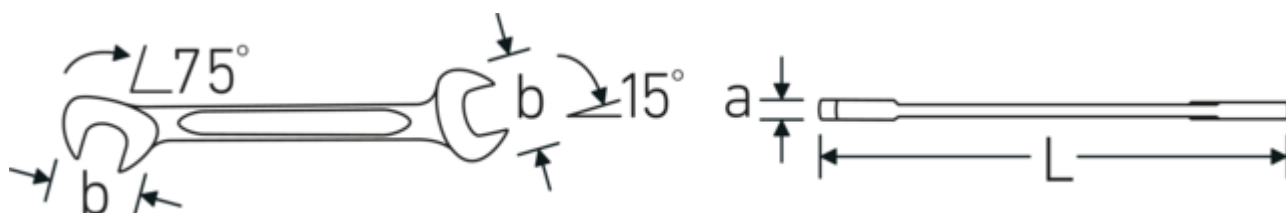

Doppelmaulschlüssel klein ELECTRIC, zöllig

ELECTRIC 12a

Art.-Nr. **40462020**
GTIN **4018754019991**
Modell **ELECTRIC 12a 5/16**

Bezeichnung.

Doppelmaulschlüssel klein SW 5/16 " L.96mm

Eigenschaften.

- **zöllige, gleiche** Schlüsselweiten
- gerade Ausführung, Maulstellung 15° und 75°
- stabile, schlanke und leichte Konstruktion
- hohe Biegefestigkeit durch Doppel-T-Profil
- griffige, hautsympatische Oberfläche durch STAHlwILLE Rundfinish
- extrem belastbar, außergewöhnlich langlebig
- im Gesenk geschmiedet, gehärtet und im Ölbad abgekühlt
- Chrome Alloy Steel, verchromt

Technische Zeichnung.

Technische Attribute.

a	3 mm
Breite mm (b)	16,8 mm
Länge mm (L)	96 mm
Legierung	Chrome Alloy Steel
Maulstellung	15/75 °
Oberfläche	verchromt

Logistikdaten.

Tiefe mm (IFS)	96
Breite mm (IFS)	17
Höhe mm (IFS)	3
Länge (verpackt, mm)	105
Breite (verpackt, mm)	65
Höhe (verpackt, mm)	10

Schlüsselweite 1 [Zoll]	5/16 "	Volumen (verpackt, dm3)	0.06825 dm3
Schlüsselweite 2 [Zoll]	5/16 "	Art.-Nr.	40462020
		Gewicht (brutto, kg)	0,164
		Gewicht PAP (kg)	0,000
		Gewicht PVC (kg)	0,003
		GTIN	4018754019991
		Ursprungsland	GERMANY
		Ursprungsregion	Nordrhein-Westfalen
		WEEE/ElektroG	nicht ear-pflichtig
		Zolltarifnr.	82041100
		Packnorm	10
		Gewicht (g)	16 g