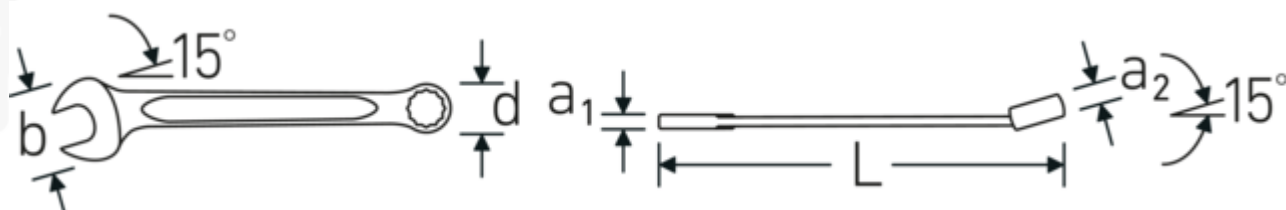

Llaves combinadas OPEN-BOX

OPEN BOX 13a

Núm. art. **40481818**
GTIN **4018754020102**
Modelo **OPEN BOX 13a 9/32**

Designación. Llave de anillo OPEN BOX SW 9/32 " L.110mm

Descripción. • Chrome-Alloy-Steel, cromadas

Ventajas.

Made in Germany: STAHLWILLE Llaves combinadas OPEN-BOX , lado de la boca en estrella acodado 15 °, longitud 110 mm, DIN 3113 Form A / ISO 7738 Form A, , 40481818

El proceso de fabricación especial permite anillos en estrella con paredes finas, perfectos para atornillar en lugares de difícil acceso

Dibujo técnico.

Atributos técnicos.

a1	3,9 mm
a2	6 mm
Anchura mm (b)	17 mm
d	11,3 mm
DIN	DIN 3113 Form A / ISO 7738 Form A
Longitud mm (L)	110 mm
Posición de la boca	15 °
Posición del anillo	15 °
Anchura de los planos 1 [pulgada]	9/32 "
Anchura de los planos 2 [pulgadas]	9/32 "

Datos logísticos.

Profundidad mm (IFS)	112
Anchura mm (IFS)	17
Altura mm (IFS)	7
Longitud (empaquetada, mm)	112
Anchura (empaquetada, mm)	38
Altura en pulgadas	25
Volumen (envasado, dm3)	0.1064 dm3
Núm. art.	40481818
Peso (bruto, kg)	0,174
Peso PAP (kg)	0,000
Peso PVC (kg)	0,003
GTIN	4018754020102
País de origen	GERMANY
Región de origen	Nordrhein-Westfalen
RAEE/Ley eléctrica	nicht ear-pflichtig
Arancel de aduanas núm.	82041100
Norma de embalaje	10
Peso	15 g