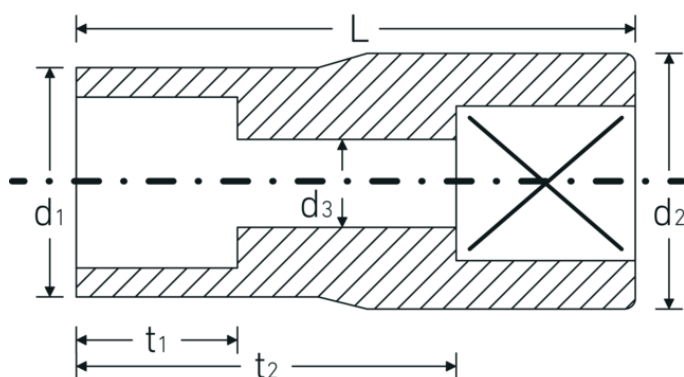

Bocas de llave de vaso

40TX

Núm. art. **01270010**
GTIN **4018754000982**
Modelo **40 TX E 10**

Designación. 1/4 " Juego de bocas de llaves de vaso Long.23mm

Descripción.

- para tornillos exteriores TORX®
- HPQ®-Acero de altas características, cromadas

Ventajas.

para tornillos TORX® exteriores

Tecnologías y prestaciones.

Dibujo técnico.

Atributos técnicos.

Perfil de salida	TORX®
Accionamiento cuadrado interior (pulgadas)	1/4 "
d1	12,7 mm
d2	12,7 mm
d3	5,6 mm
Tamaño Perfil de salida	E10
Longitud mm (L)	23 mm
t1	9 mm
t2	15 mm

Datos logísticos.

Profundidad mm (IFS)	25
Anchura mm (IFS)	13
Altura mm (IFS)	13
Longitud (empaquetada, mm)	85
Anchura (empaquetada, mm)	60
Altura en pulgadas	14
Volumen (envasado, dm3)	0.0714 dm3
Núm. art.	01270010
Peso (bruto, kg)	0,173
Peso PAP (kg)	0,000
Peso PVC (kg)	0,002
GTIN	4018754000982
País de origen	GERMANY
Región de origen	Nordrhein-Westfalen
RAEE/Ley eléctrica	nicht ear-pflichtig
Arancel de aduanas núm.	82042000
Norma de embalaje	10
Peso	17 g

Variantes.

Núm. art.	Nº de modelo (ERP)	Designación	GTIN
01270004	40 TX E 4	1/4 " Juego de bocas de llaves de vaso Long.23mm	4018754000937
01270005	40 TX E 5	1/4 " Juego de bocas de llaves de vaso Long.23mm	4018754000944