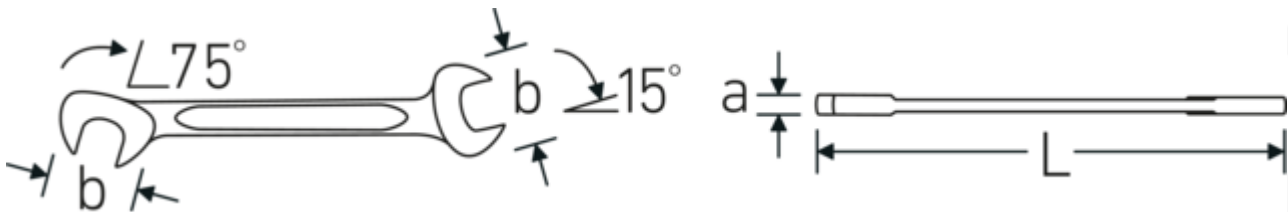

### ELECTRIC 12a

Nr. art **40461010**  
GTIN **4018754019922**  
Modello **ELECTRIC 12a 5/32**

**Designazione.** Chiave fissa a due bocche piccola ELECTRIC Mis. 5/32 " L.70mm

**Descrizione.** • Chrome-Alloy-Steel, cromate

## Disegno tecnico.

## Attributi tecnici.

|                                    |         |
|------------------------------------|---------|
| a                                  | 2 mm    |
| Larghezza mm (b)                   | 10,5 mm |
| Lunghezza mm (L)                   | 70 mm   |
| Posizione della bocca              | 15/75 ° |
| Larghezza tra i piatti 1 [pollice] | 5/32 "  |
| Larghezza tra i piatti 2 [pollici] | 5/32 "  |