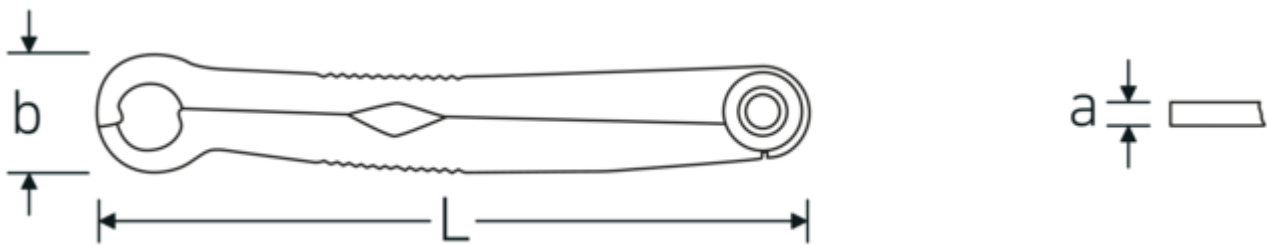

Technische tekening.

Technische kenmerken.

Aantal gereedschappen	10 st.
Voorraad L.	8-19
Breedte mm (b)	460 mm
Hoogte mm (h)	30 mm
Lengte mm (L)	250 mm

Logistieke gegevens.

Diepte mm (IFS)	460
Breedte mm (IFS)	250
Hoogte mm (IFS)	30
Lengte (verpakt, mm)	460
Breedte (verpakt, mm)	250
Hoogte (verpakt, mm)	30
Volume (verpakt, dm³)	3.45 dm³
Artikelnr.	96830130
Gewicht (bruto, CG)	2,005
Gewicht PAP (CG)	0,000
Gewicht PVC (CG)	0,008
GTIN	4018754248858
Land van oorsprong	GERMANY
Regio van oorsprong	Nordrhein-Westfalen
WEEE/ElektroG	nicht ear-pflichtig
Douanetarief nr.	82041100
Verpakkingsstandaard	1
Gewicht (g)	2005 g

Varianten.

Artikelnr.	Artikelnr. (ERP)	Beschrijving	GTIN
96830130	FastRatch TCS WT 240/10	Ratelsleutelset FastRatch FastRatch TCS WT 240/10 8-19 10 st.	4018754248858