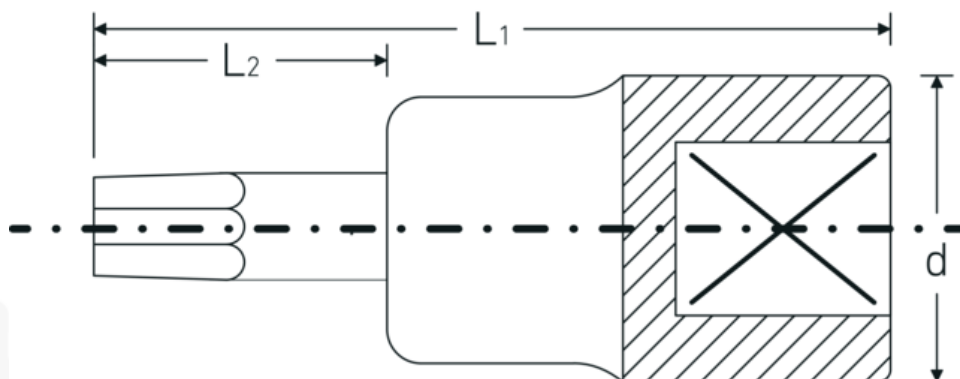

Bussole a cacciavite

49TX

Nr. art **02100010**
GTIN **4018754002818**
Modello **49 TX T 10**

Designazione. 3/8 " Bussola a cacciavite Lar.49mm

Descrizione. • per viti con profilo interno TORX®
 • Chrome-Alloy-Steel, cromate

Vantaggi.

per viti con profilo interno TORX®

Disegno tecnico.

Attributi tecnici.

Profilo di uscita TORX®

Dati logistici.

Profondità mm (IFS) 50
Larghezza mm (IFS) 18

Azionamento quadrato interno (pollici)	3/8 "	Altezza mm (IFS)	18
d	17,8 mm	Lunghezza (imballata, mm)	70
Dimensioni Profilo di uscita	T10	Larghezza (imballata, mm)	60
L1	49 mm	Altezza (imballata, mm)	18
L2	17 mm	Volume (imballato, dm3)	0.0756 dm3
		N° Art.	02100010
		Peso (lordo, kg)	0,225
		Peso PAP (kg)	0,000
		Peso PVC (kg)	0,002
		GTIN	4018754002818
		Paese di origine	GERMANY
		Regione di origine	Nordrhein-Westfalen
		RAEE/Legge sull'elettricità	nicht ear-pflichtig
		N. tariffa doganale	82042000
		Standard di imballaggio	5
		Peso [mm]	45 g

Varianti.

N° Art.	Nr. modello (ERP)	Designazione	GTIN
02100009	49 TX T 9	3/8 " Bussola a cacciavite Lar.49mm	4018754002801
02100010	49 TX T 10	3/8 " Bussola a cacciavite Lar.49mm	4018754002818
02100015	49 TX T 15	3/8 " Bussola a cacciavite Lar.49mm	4018754002825
02100020	49 TX T 20	3/8 " Bussola a cacciavite Lar.49mm	4018754002832
02100025	49 TX T 25	3/8 " Bussola a cacciavite Lar.49mm	4018754002849
02100027	49 TX T 27	3/8 " Bussola a cacciavite Lar.49mm	4018754002856
02100030	49 TX T 30	3/8 " Bussola a cacciavite Lar.49mm	4018754002863
02100040	49 TX T 40	3/8 " Bussola a cacciavite Lar.49mm	4018754002870
02100045	49 TX T 45	3/8 " Bussola a cacciavite Lar.49mm	4018754139378