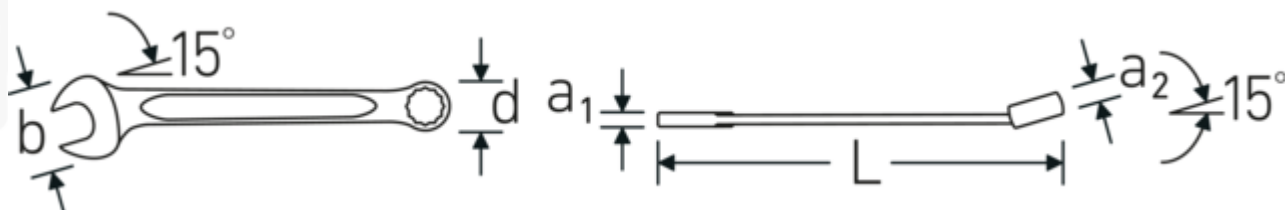

Llaves combinadas OPEN-BOX

OPEN BOX 13a

Núm. art. **40484848**
GTIN **4018754020256**
Modelo **OPEN BOX 13a 1**

Designación. Llave de anillo OPEN BOX SW 1 " L.300mm

Descripción. • Chrome-Alloy-Steel, cromadas

Ventajas.

Made in Germany: STAHLWILLE Llaves combinadas OPEN-BOX , lado de la boca en estrella acodado 15 °, longitud 300 mm, DIN 3113 Form A / ISO 7738 Form A, , 40484848

Extremadamente resistente y duradero: más fuerte que cualquier tornillo

Estructura de la superficie de alta calidad con buen agarre para trabajar de manera segura incluso con las manos grasientas

Dibujo técnico.

Atributos técnicos.

a1	8,4 mm
a2	14,5 mm
Anchura mm (b)	55 mm
d	37,2 mm
DIN	DIN 3113 Form A / ISO 7738 Form A
Longitud mm (L)	300 mm
Posición de la boca	15 °
Posición del anillo	15 °
Anchura de los planos 1 [pulgada]	1 "
Anchura de los planos 2 [pulgadas]	1 "

Datos logísticos.

Profundidad mm (IFS)	302
Anchura mm (IFS)	54
Altura mm (IFS)	22
Longitud (empaquetada, mm)	310
Anchura (empaquetada, mm)	70
Altura en pulgadas	55
Volumen (envasado, dm3)	1.1935 dm3
Núm. art.	40484848
Peso (bruto, kg)	1,430
Peso PAP (kg)	0,000
Peso PVC (kg)	0,016
GTIN	4018754020256
País de origen	GERMANY
Región de origen	Nordrhein-Westfalen
RAEE/Ley eléctrica	nicht ear-pflichtig
Arancel de aduanas núm.	82041100
Norma de embalaje	5
Peso	286 g