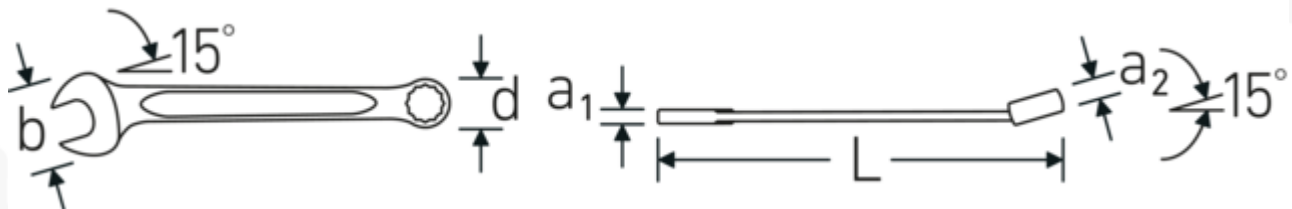

Voordelen.

Made in Germany - STAHLWILLE Ringsteeksleutel OPEN BOX, imperiaal , ringzijde 15 ° afgekant, lengte 95 mm, DIN 3113 Form A / ISO 7738 Form A, , 40481313

Speciale fabricage maakt dunwandige ringen mogelijk - perfect voor schroeven op moeilijk bereikbare plaatsen

Extreem belastbaar en duurzaam - sterker dan welke bout ook

Hoogwaardige, gripvaste oppervlaktetextuur - voor veilig werken, zelfs met vette handen

Technische tekening.

Technische kenmerken.

a1	3 mm
a2	3,2 mm

Logistieke gegevens.

Diepte mm (IFS)	95
Breedte mm (IFS)	14

Breedte mm (b)	14 mm	Hoogte mm (IFS)	5
d	9,8 mm	Lengte (verpakt, mm)	97
DIN	DIN 3113 Form A / ISO 7738 Form A	Breedte (verpakt, mm)	15
Lengte mm (L)	95 mm	Hoogte (verpakt, mm)	18
Positie bek	15 °	Volume (verpakt, dm3)	0.02619 dm3
Ringpositie	15 °	Artikelnr.	40481313
Breedte over vlakken 1 [inch]	13/64 "	Gewicht (bruto, CG)	0,054
Breedte over flats 2 [inch]	13/64 "	Gewicht PAP (CG)	0,000
		Gewicht PVC (CG)	0,003
		GTIN	4018754020065
		Land van oorsprong	GERMANY
		Regio van oorsprong	Nordrhein-Westfalen
		WEEE/ElektroG	nicht ear-pflichtig
		Douanetarief nr.	82041100
		Verpakkingsstandaard	5
		Gewicht (g)	10 g