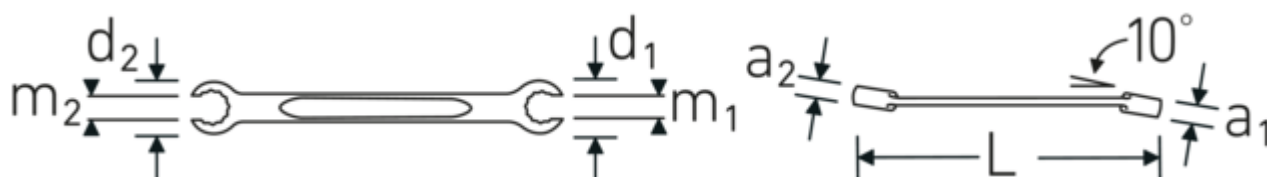

Disegno tecnico.

Attributi tecnici.

a1	10,5 mm
a2	12 mm
Profilo di uscita	Doppio esagonale AS-drive
d1	26 mm

Dati logistici.

Profondità mm (IFS)	200
Larghezza mm (IFS)	31
Altezza mm (IFS)	16
Lunghezza (imballata, mm)	205
Larghezza (imballata, mm)	64