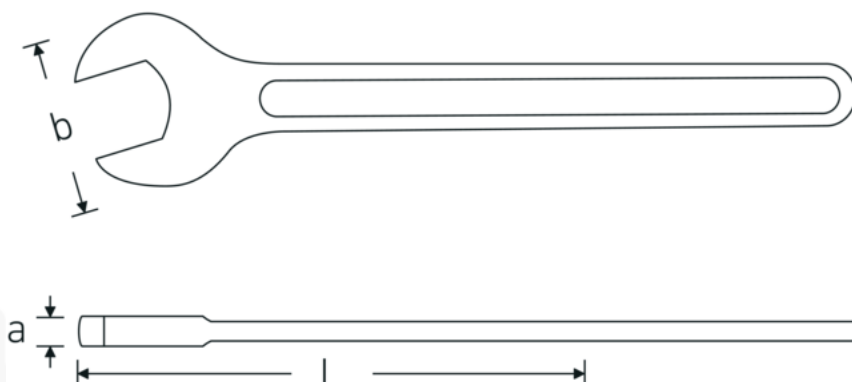

Jednostronne klucze płaskie

4004

Art. nr **40041000**
GTIN **4018754224760**
Modelka **4004 100**

Oznaczenie. klucz płaski jednostronny Wi. 100mm Dł.847mm

Właściwości.

- DIN 894 do 85 mm
- stal specjalna, stalowo szary

Zalety.

DIN 894 do 85 mm

Rysunek techniczny.

Atrybuty techniczne.

a 25 mm
Szerokość mm (b) 195 mm

Dane logistyczne.

Głębokość mm (IFS) 845
Szerokość mm (IFS) 195

DIN	DIN 894	Wysokość mm (IFS)	25
Długość mm (L)	847 mm	Długość (w opakowaniu, mm)	845
Szerokość w poprzek mieszkań 1 [mm]	100 mm	Szerokość (w opakowaniu, mm)	195
		Wysokość (w opakowaniu, mm)	25
		Objętość (w opakowaniu, dm³)	4.119375 dm ³
		Art. nr	40041000
		Waga (brutto, kg)	5,740
		Waga PAP (kg)	0,000
		Waga PVC (kg)	0,000
		GTIN	4018754224760
		Kraj pochodzenia	GERMANY
		Region pochodzenia	Nordrhein-Westfalen
		WEEE/ElektroG	nicht ear-pflichtig
		Nr taryfy celnej	82041100
		Standard pakowania	1
		Waga (g)	5500 g