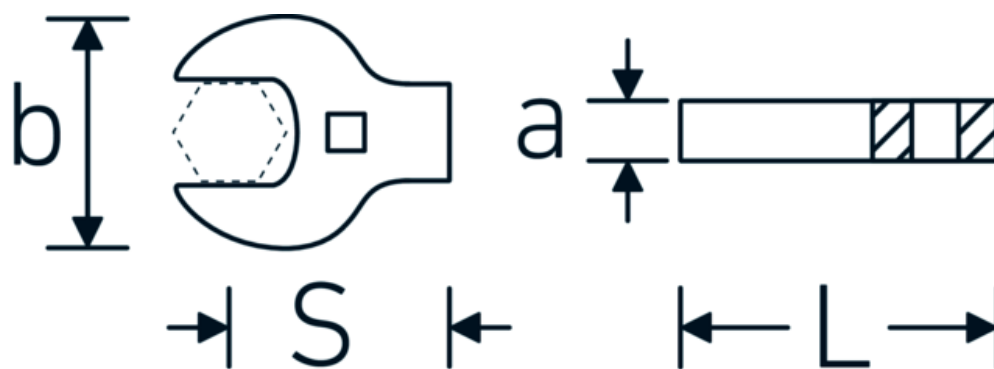

Rysunek techniczny.

Atrybuty techniczne.

a	11 mm
Kwadratowy napęd wewnętrzny (cal)	3/8 "
Szerokość mm (b)	38 mm
Długość mm (L)	47,2 mm
S	28,6 mm
Szerokość w poprzek płaskowników [cal]	11/16 "

Dane logistyczne.

Głębokość mm (IFS)	40
Szerokość mm (IFS)	37
Wysokość mm (IFS)	11
Długość (w opakowaniu, mm)	65
Szerokość (w opakowaniu, mm)	55
Wysokość (w opakowaniu, mm)	35
Objętość (w opakowaniu, dm³)	0.125125 dm³
Art. nr	02501038
Waga (brutto, kg)	0,090
Waga PAP (kg)	0,000
Waga PVC (kg)	0,004
GTIN	4018754198092
Kraj pochodzenia	GERMANY
Region pochodzenia	Nordrhein-Westfalen
WEEE/ElektroG	nicht ear-pflichtig
Nr taryfy celnej	82042000
Standard pakowania	1
Waga (g)	69 g