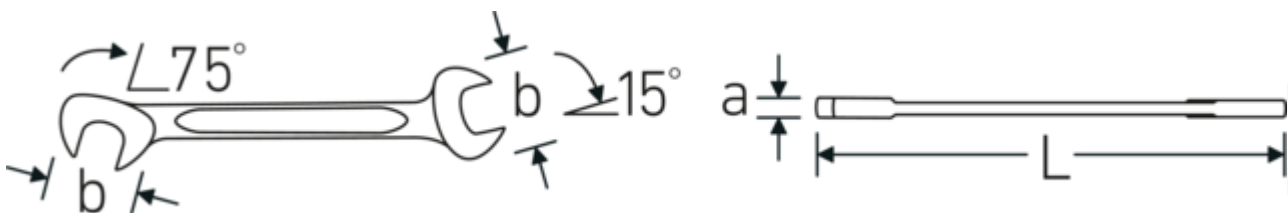

**Doppelmaulschlüssel klein ELECTRIC,
zöllig**

ELECTRIC 12a

Art.-Nr. **40462424**
GTIN **4018754020010**
Modell **ELECTRIC 12a 3/8**

Bezeichnung.

Doppelmaulschlüssel klein SW 3/8 " L.105mm

Eigenschaften.

- **zöllige, gleiche** Schlüsselweiten
- gerade Ausführung, Maulstellung 15° und 75°
- stabile, schlanke und leichte Konstruktion
- hohe Biegefestigkeit durch Doppel-T-Profil
- griffige, hautsympatische Oberfläche durch STAHlwILLE Rundfinish
- extrem belastbar, außergewöhnlich langlebig
- im Gesenk geschmiedet, gehärtet und im Ölbad abgekühlt
- Chrome Alloy Steel, verchromt

Technische Zeichnung.

Technische Attribute.

a	3 mm
Breite mm (b)	21 mm
Länge mm (L)	105 mm
Legierung	Chrome Alloy Steel
Maulstellung	15/75 °
Oberfläche	verchromt

Logistikdaten.

Tiefe mm (IFS)	105
Breite mm (IFS)	21
Höhe mm (IFS)	3
Länge (verpackt, mm)	115
Breite (verpackt, mm)	85
Höhe (verpackt, mm)	13

Schlüsselweite 1 [Zoll]	3/8 "	Volumen (verpackt, dm3)	0.127075 dm3
Schlüsselweite 2 [Zoll]	3/8 "	Art.-Nr.	40462424
		Gewicht (brutto, kg)	0,225
		Gewicht PAP (kg)	0,000
		Gewicht PVC (kg)	0,004
		GTIN	4018754020010
		Ursprungsland	GERMANY
		Ursprungsregion	Nordrhein-Westfalen
		WEEE/ElektroG	nicht ear-pflichtig
		Zolltarifnr.	82041100
		Packnorm	10
		Gewicht (g)	22 g