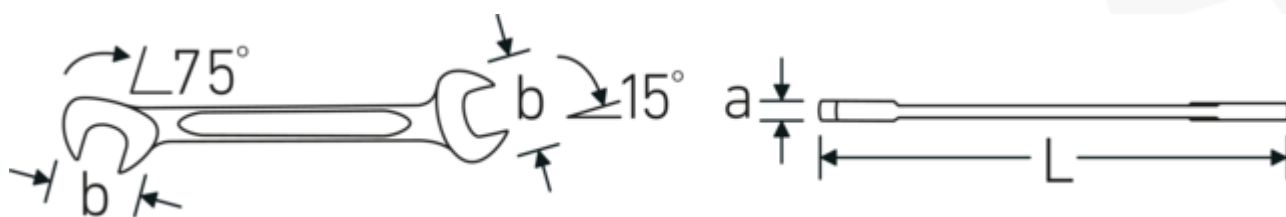

Clé à fourche double petite ELECTRIC, pouce

ELECTRIC 12a

Réf. n° **40463434**
 GTIN **4018754020041**
 Modèle **ELECTRIC 12a 9/16**

Désignation.

Clé à fourche double petite Taille 9/16 " L.131mm

Caractéristiques.

- Version droite, position de la mâchoire à 15° et 75°
- construction intelligente stable, mince et légère
- résistance élevée à la flexion grâce au profil en double T
- maniable, surface agréable pour la peau grâce à la finition ronde de STAHLWILLE
- extrêmement résistante, durée de vie exceptionnelle
- forgée dans la matrice, trempée et refroidie dans un bain d'huile
- Chrome-Alloy-Steel, chromé

Dessin technique.

Attributs techniques.

a	3 mm
Largeur mm (b)	28,3 mm
Longueur mm (L)	131 mm
Angle de la mâchoire	15/75 °
Ouverture 1 [pouces]	9/16 "
Ouverture 2 [pouces]	9/16 "

Données logistiques.

Profondeur mm (IFS)	131
Largeur	29
Hauteur mm (IFS)	3
Longueur (emballé, mm)	135
Largeur (emballé, mm)	70
Hauteur (emballé, mm)	15