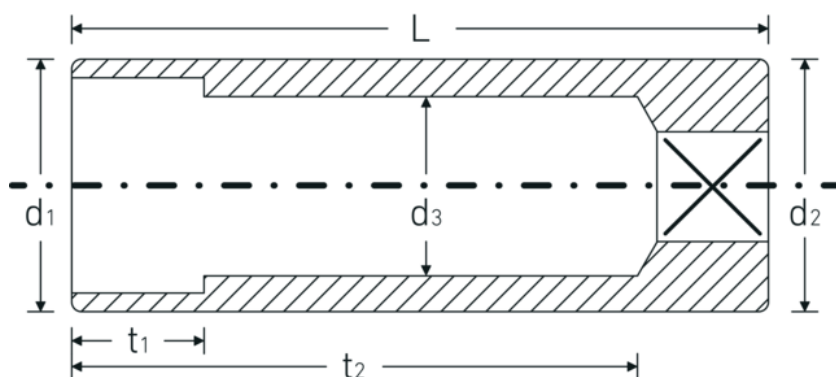

Bocas de llave de vaso

40aDL

Núm. art. **01640028**
GTIN **4018754001712**
Modelo **40 ADL 7/16**

Designación.

1/4 " Juego de bocas de llaves de vaso SW 7/16" Long.50mm

Descripción.

- largas
- ASME B 107.1, Fed. Spec. GGG-W-641, SAE AS 954-E
- HPQ®-Acero de altas características, cromadas

Ventajas.

largo

Tecnologías y prestaciones.

Dibujo técnico.

Atributos técnicos.

Perfil de salida	Hexágono doble AS-drive
Accionamiento cuadrado interior (pulgadas)	1/4 "
d1	15,8 mm
d2	15,8 mm
d3	10 mm
Longitud mm (L)	50 mm
Anchura de los planos [pulgadas]	7/16 "
t1	10,5 mm
t2	41,6 mm

Datos logísticos.

Profundidad mm (IFS)	50
Anchura mm (IFS)	16
Altura mm (IFS)	16
Longitud (empaquetada, mm)	150
Anchura (empaquetada, mm)	70
Altura en pulgadas	17
Volumen (envasado, dm3)	0.1785 dm3
Núm. art.	01640028
Peso (bruto, kg)	0,225
Peso PAP (kg)	0,000
Peso PVC (kg)	0,003
GTIN	4018754001712
País de origen	GERMANY
Región de origen	Nordrhein-Westfalen
RAEE/Ley eléctrica	nicht ear-pflichtig
Arancel de aduanas núm.	82042000
Norma de embalaje	5
Peso	42 g

Variantes.

Núm. art.	Nº de modelo (ERP)	Designación	GTIN
01640010	40ADL 5/32	1/4 " Juego de bocas de llaves de vaso SW 5/32" Long.50mm	4018754173600
01640012	40 ADL 3/16	1/4 " Juego de bocas de llaves de vaso SW 3/16" Long.50mm	4018754001644