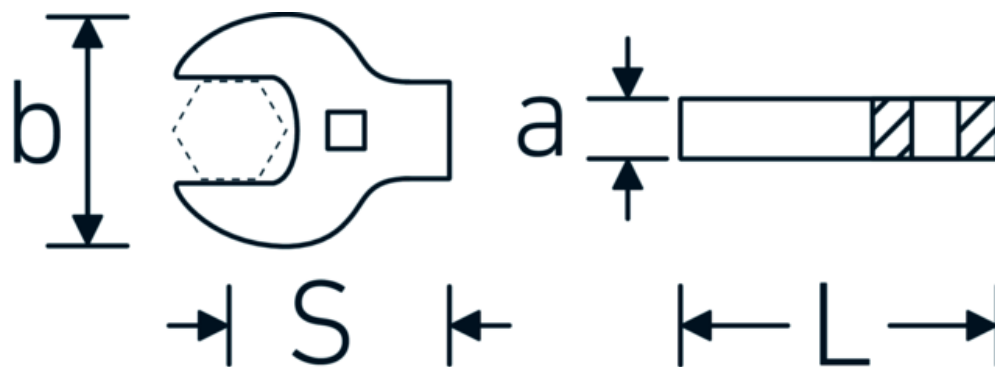

Chiavi CROW-FOOT heavy-duty

540a HD

Nr. art **02501052**
GTIN **4018754198139**
Modello **540A HD SW 1.1/8**

Designazione. 3/8 " Chiave CROW-FOOT heavy-duty Mis. 1 1/8" Lar.59mm

Descrizione.

- per carichi particolarmente elevati, ad es. collegamenti a vite in acciaio inossidabile
- utilizzo completo della bocca della chiave in combinazione con i cricchetti standard
- cromate
- fornitura senza cricchetto
- **Attenzione! Modifica il valore impostato sulla chiave dinamometrica <!-- (vedi indicazioni pag. [170524]) -->**

Vantaggi.

per carichi particolarmente elevati, come ad esempio avvitamenti in acciaio inossidabile

Disegno tecnico.

Attributi tecnici.

a	11 mm
Azionamento quadrato interno (pollici)	3/8 "
Larghezza mm (b)	53,8 mm
Lunghezza mm (L)	59 mm
S	35 mm
Larghezza tra le piastre [pollici]	1 1/8 "

Dati logistici.

Profondità mm (IFS)	55
Larghezza mm (IFS)	55
Altezza mm (IFS)	10
Lunghezza (imballata, mm)	55
Larghezza (imballata, mm)	55
Altezza (imballata, mm)	10
Volume (imballato, dm3)	0.03025 dm3
N° Art.	02501052
Peso (lordo, kg)	0,130
Peso PAP (kg)	0,000
Peso PVC (kg)	0,002
GTIN	4018754198139
Paese di origine	GERMANY
Regione di origine	Nordrhein-Westfalen
RAEE/Legge sull'elettricità	nicht ear-pflichtig
N. tariffa doganale	82042000
Standard di imballaggio	1
Peso [mm]	128 g

Varianti.

N° Art.	Nr. modello (ERP)	Designazione	GTIN
02501024	540A HD SW 3/8	3/8 " Chiave CROW-FOOT heavy-duty Mis. 3/8" Lar.39mm	4018754285709
02501028	540A HD SW 7/16	3/8 " Chiave CROW-FOOT heavy-duty Mis. 7/16" Lar.40mm	4018754285716