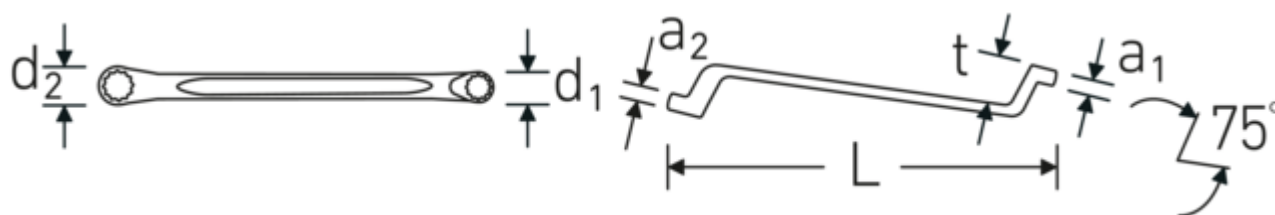

Dwustronne klucze oczkowe

StahlwilleSTABIL® 20a

Art. nr 41442428
GTIN 4018754022427
Modelka 20a 3/8 x 7/16

Oznaczenie.

Dwustronny klucz oczkowy Wi. 3/8 x 7/16 " Dł.200mm

Właściwości.

StahlwilleSTABIL®

- głębokoodsadzone
- stal stopowa chromowa, chromowane

Zalety.

głęboko odsadzone

Rysunek techniczny.

Atrybuty techniczne.

a1	9 mm
a2	9 mm
Profil wyjściowy	Nasadka podwójna sześciokątna AS-drive
d1	15,8 mm

Dane logistyczne.

Głębokość mm (IFS)	206
Szerokość mm (IFS)	17
Wysokość mm (IFS)	26
Długość (w opakowaniu, mm)	215

d2	17,2 mm	Szerokość (w opakowaniu, mm)	68
Długość mm (L)	200 mm	Wysokość (w opakowaniu, mm)	35
Pozycja pierścienia	75 °	Objętość (w opakowaniu, dm ³)	0.5117 dm ³
Szerokość w poprzek mieszkań 1 [cal]	3/8 "	Art. nr	41442428
Szerokość w poprzek mieszkań 2 [cal]	7/16 "	Waga (brutto, kg)	0,880
t	23 mm	Waga PAP (kg)	0,000
		Waga PVC (kg)	0,010
		GTIN	4018754022427
		Kraj pochodzenia	GERMANY
		Region pochodzenia	Nordrhein-Westfalen
		WEEE/ElektroG	nicht ear-pflichtig
		Nr taryfy celnej	82041100
		Standard pakowania	10
		Waga (g)	88 g