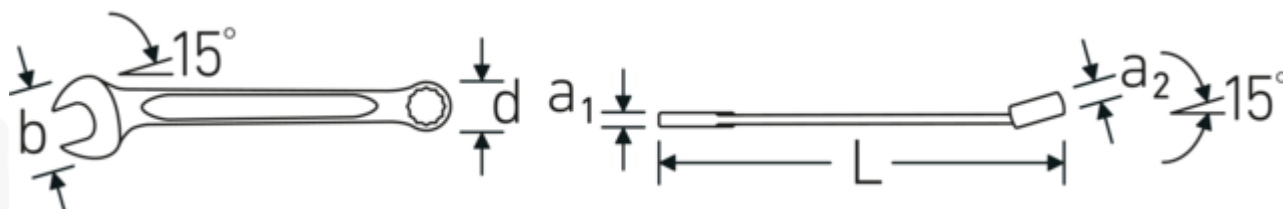

Zalety.

Wyprodukowano w Niemczech – STAHLWILLE Klucze oczkowo-płaskie OPEN BOX , bok oczka 15° zakrzywiony, długość 105 mm, DIN 3113 Form A / ISO 7738 Form A, , 40481616

Niezwykle wytrzymały i trwały – mocniejszy niż jakakolwiek śruba

Rysunek techniczny.

Atrybuty techniczne.

a1	3,6 mm
a2	6 mm

Dane logistyczne.

Głębokość mm (IFS)	106
Szerokość mm (IFS)	16

Szerokość mm (b)	15,5 mm	Wysokość mm (IFS)	7
d	10,2 mm	Długość (w opakowaniu, mm)	106
DIN	DIN 3113 Form A / ISO 7738 Form A	Szerokość (w opakowaniu, mm)	38
Długość mm (L)	105 mm	Wysokość (w opakowaniu, mm)	18
Pozycja szczęk	15 °	Objętość (w opakowaniu, dm3)	0.072504 dm3
Pozycja pierścienia	15 °	Art. nr	40481616
Szerokość w poprzek mieszkań 1 [cal]	1/4 "	Waga (brutto, kg)	0,144
Szerokość w poprzek mieszkań 2 [cal]	1/4 "	Waga PAP (kg)	0,000
		Waga PVC (kg)	0,003
		GTIN	4018754020096
		Kraj pochodzenia	GERMANY
		Region pochodzenia	Nordrhein-Westfalen
		WEEE/ElektroG	nicht ear-pflichtig
		Nr taryfy celnej	82041100
		Standard pakowania	10
		Waga (g)	14 g