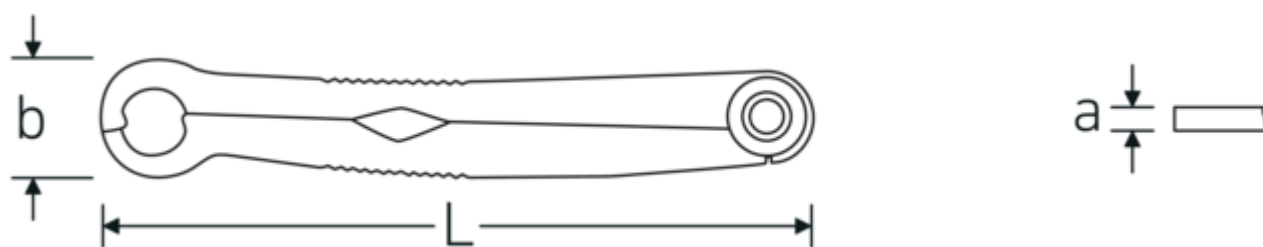

Chiavi a cricchetto FastRatch

FastRatch 240

Nr. art **41100808**
GTIN **4018754165049**
Modello **FastRatch 240 8-5/16**

Designazione.

Chiave a cricchetto FastRatch Mis. 8 x Mis. 5/16 mm/" L.121,4mm

Descrizione.

- brevettata
- particolarmente adatta per dadi a risvolto
- con una chiave è possibile agire su viti/dadi metrici e in pollici
- realizzata in acciaio inox temprato

Vantaggi.

Made in Germany - STAHLWILLE Chiavi a cricchetto FastRatch -, lunghezza 121,4 mm, , 41100808

Grazie alla tecnologia brevettata dell'"anello che si apre", può operare senza problemi anche in posizioni di montaggio difficili da raggiungere, come ad esempio i raccordi delle condutture

Utilizzo universale per avvitamenti metrici e in pollici

Grazie alla molla di chiusura integrata, afferra sempre in modo affidabile, anche quando è scarico, viti e dadi arrotondati

Disegno tecnico.

Attributi tecnici.

a	4 mm
Larghezza mm (b)	16 mm
Lunghezza mm (L)	121,4 mm
Larghezza tra le piastre 1 [mm]	8 mm
Larghezza tra i piatti 1 [pollice]	5/16 "