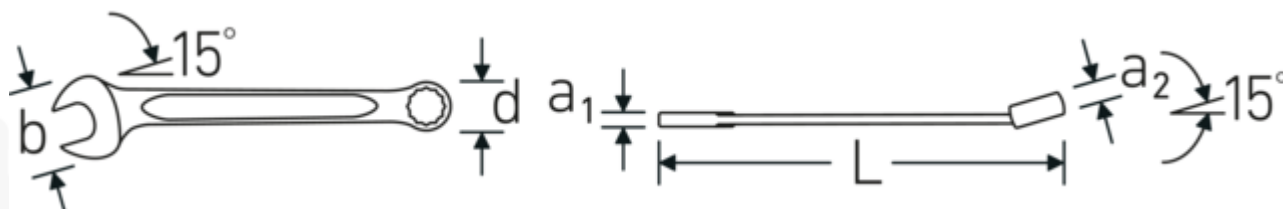

Zalety.

Wyprodukowano w Niemczech – STAHLWILLE Klucze oczkowo-płaskie OPEN BOX , bok oczka 15° zakrzywiony, długość 95 mm, DIN 3113 Form A / ISO 7738 Form A, , 40481212

Niezwykle wytrzymały i trwały – mocniejszy niż jakakolwiek śruba

Rysunek techniczny.

Atrybuty techniczne.

a1 3 mm
 a2 3,2 mm

Dane logistyczne.

Głębokość mm (IFS) 95
 Szerokość mm (IFS) 14

Szerokość mm (b)	14 mm	Wysokość mm (IFS)	5
d	9,8 mm	Długość (w opakowaniu, mm)	97
DIN	DIN 3113 Form A / ISO 7738 Form A	Szerokość (w opakowaniu, mm)	15
Długość mm (L)	95 mm	Wysokość (w opakowaniu, mm)	18
Pozycja szczęk	15 °	Objętość (w opakowaniu, dm ³)	0.02619 dm ³
Pozycja pierścienia	15 °	Art. nr	40481212
Szerokość w poprzek mieszkań 1 [cal]	3/16 "	Waga (brutto, kg)	0,055
Szerokość w poprzek mieszkań 2 [cal]	3/16 "	Waga PAP (kg)	0,000
		Waga PVC (kg)	0,003
		GTIN	4018754020058
		Kraj pochodzenia	GERMANY
		Region pochodzenia	Nordrhein-Westfalen
		WEEE/ElektroG	nicht ear-pflichtig
		Nr taryfy celnej	82041100
		Standard pakowania	5
		Waga (g)	10 g