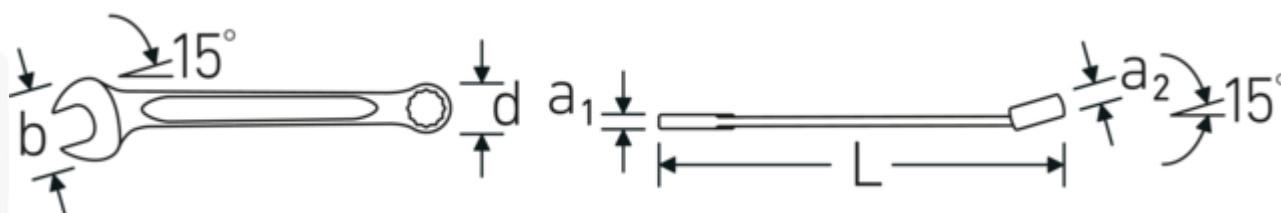

Technologie i cechy wydajnościowe.

Podwójny profil T

Nasze klucze trzpieniowe i oczkowe posiadają dodatkowe wgłębienie w środku narzędzia. Podobnie do zasady podwójnej belki T, zapewnia to ogromną nośność i maksymalną wytrzymałość przy jednoczesnym zmniejszeniu masy.

Konstrukcja z przesuniętym trzonem

Nasze klucze są specjalnie zaprojektowane z dodatkowym wzmocnieniem w strefach obciążenia, w których przykładana jest największa siła - a mianowicie w miejscu połączenia szczęki z trzpieniem - w celu zapobiegania deformacji.

MOCNIEJSZE.

Profil AS-Drive® umożliwia przenoszenie dużej siły bez uszkodzenia tączników. Podczas gdy siła działa na powierzchnie śrub, rogi są wolne i nie są zaokrąglone.

Rysunek techniczny.

Atrybuty techniczne.