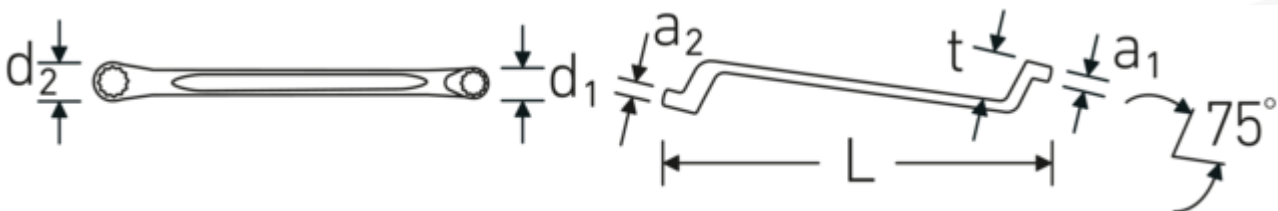

**Dubbele ringsleutel
StahlwilleSTABIL®, metrisch, diep
gebogen**

StahlwilleSTABIL®20

Artikelnr. **41042022**
GTIN **4018754021017**
Model **StahlwilleSTABIL 20 20 x 22**

Aanwijzing.

Dubbele ringsleutel StahlwilleSTABIL M. 20 x 22 mm L.300mm

Eigenschappen.

- StahlwilleSTABIL®
- diep doorgezet
 - DIN 838/ISO 10104
 - Chrome-Alloy-Steel, verchromd

Voordelen.

diep gebogen

Technische tekening.

Technische kenmerken.

| | |
|----------------|-------------------------|
| a1 | 13 mm |
| a2 | 14 mm |
| Uitvoerprofiel | Dubbel-zeskant AS-drive |

Logistieke gegevens.

| | |
|----------------------|-----|
| Diepte mm (IFS) | 300 |
| Breedte mm (IFS) | 32 |
| Hoogte mm (IFS) | 14 |
| Lengte (verpakt, mm) | 330 |

| | | | |
|------------------------------------|---------|------------------------------|---------------------|
| d1 | 29,4 mm | Breedte (verpakt, mm) | 100 |
| d2 | 32,1 mm | Hoogte (verpakt, mm) | 60 |
| Lengte mm (L) | 300 mm | Volume (verpakt, dm3) | 1.98 dm3 |
| Flatbreedte 1 [mm] | 20 mm | Artikelnr. | 41042022 |
| Ringpositie | 75 ° | Gewicht (bruto, CG) | 1,585 |
| Breedte over vlakken 2 [mm] | 22 mm | Gewicht PAP (CG) | 0,000 |
| t | 31 mm | Gewicht PVC (CG) | 0,015 |
| | | GTIN | 4018754021017 |
| | | Land van oorsprong | GERMANY |
| | | Regio van oorsprong | Nordrhein-Westfalen |
| | | WEEE/ElektroG | nicht ear-pflichtig |
| | | Douanetarief nr. | 82041100 |
| | | Verpakkingsstandaard | 5 |
| | | Gewicht (g) | 317 g |