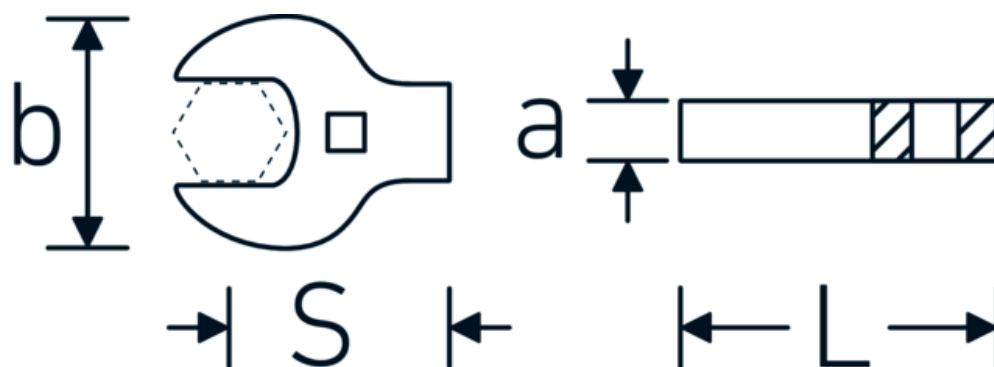

Rysunek techniczny.

Atrybuty techniczne.

a	11 mm
Kwadratowy napęd wewnętrzny (cal)	3/8 "
Szerokość mm (b)	41 mm
Długość mm (L)	49 mm
S	29,6 mm
Szerokość w poprzek płaskowników [cal]	3/4 "

Dane logistyczne.

Głębokość mm (IFS)	50
Szerokość mm (IFS)	40
Wysokość mm (IFS)	10
Długość (w opakowaniu, mm)	51
Szerokość (w opakowaniu, mm)	41
Wysokość (w opakowaniu, mm)	11
Objętość (w opakowaniu, dm³)	0.023001 dm³
Art. nr	02501040
Waga (brutto, kg)	0,098
Waga PAP (kg)	0,000
Waga PVC (kg)	0,004
GTIN	4018754285730
Kraj pochodzenia	GERMANY
Region pochodzenia	Nordrhein-Westfalen
WEEE/ElektroG	nicht ear-pflichtig
Nr taryfy celnej	82042000
Standard pakowania	1
Waga (g)	94 g