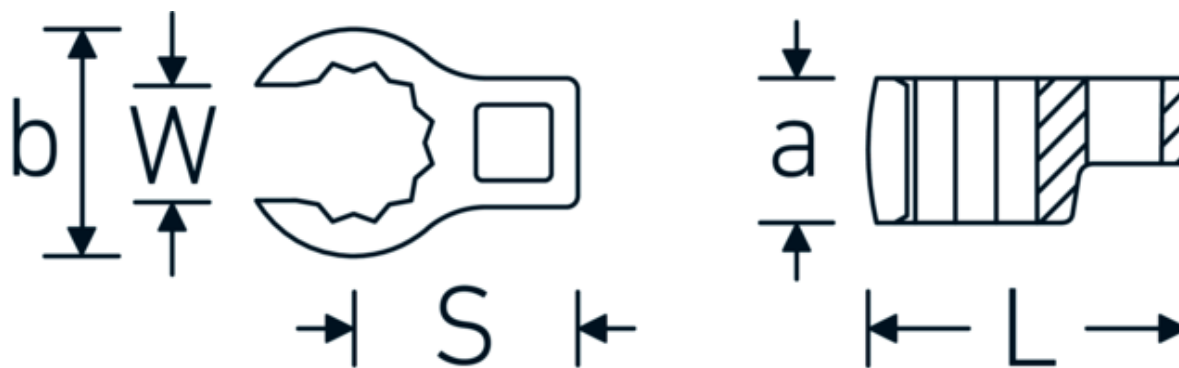

Llaves de boca en estrella, tipo CROW-RING

440a

Núm. art. 03490060
GTIN 4018754008476
Modelo 440 A 1 3/8

Designación. 1/2 " Llave CROW-RING SW 1 3/8" Long.64,2mm

Descripción.

- Chrome-Alloy-Steel, cromadas
- ¡atención! Valores de regulación modificados en la llave dinamométrica

Dibujo técnico.

Atributos técnicos.

a	24 mm
Accionamiento cuadrado interior (pulgadas)	1/2 "
Anchura mm (b)	50 mm
Longitud mm (L)	64,2 mm
S	33,5 mm

Datos logísticos.

Profundidad mm (IFS)	64
Anchura mm (IFS)	50
Altura mm (IFS)	24
Longitud (empaquetada, mm)	64
Anchura (empaquetada, mm)	50
Altura en pulgadas	24
Volumen (envasado, dm3)	0.0768 dm3

Anchura de los planos [pulgadas]	1 3/8 "	Núm. art.	03490060
W	27 mm	Peso (bruto, kg)	0,138
		Peso PAP (kg)	0,000
		Peso PVC (kg)	0,002
		GTIN	4018754008476
		País de origen	GERMANY
		Región de origen	Nordrhein-Westfalen
		RAEE/Ley eléctrica	nicht ear-pflichtig
		Arancel de aduanas núm.	82042000
		Norma de embalaje	1
		Peso	138 g