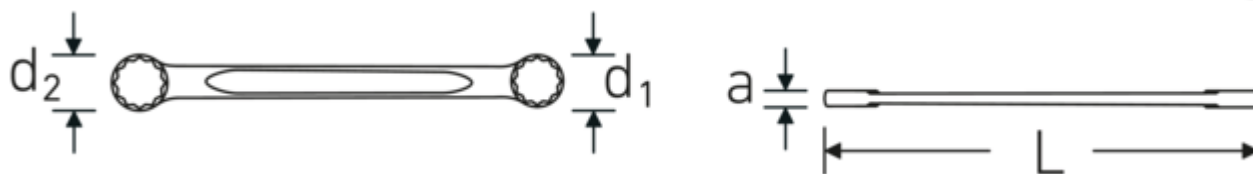

Llaves de dos bocas en estrella

StahlwilleSTABIL®21

Núm. art. 41051317
GTIN 4018754021291
Modelo 21 13 x 17

Designación. Llave de doble anillo SW 13 x 17 mm L.165mm

Descripción. StahlwilleSTABIL®

- planas
- DIN 837/ISO 10103
- Chrome-Alloy-Steel, cromadas

Ventajas.

recto

Dibujo técnico.

Atributos técnicos.

a	8 mm
Perfil de salida	Hexágono doble AS-drive
d1	19,5 mm
d2	25 mm

Datos logísticos.

Profundidad mm (IFS)	172
Anchura mm (IFS)	25
Altura mm (IFS)	8
Longitud (empaquetada, mm)	175

DIN	DIN 837 / ISO 10103	Anchura (empaquetada, mm)	80
Longitud mm (L)	165 mm	Altura en pulgadas	26
Anchura de los planos 1 [mm]	13 mm	Volumen (envasado, dm3)	0.364 dm3
Anchura de los planos 2 [mm]	17 mm	Núm. art.	41051317
		Peso (bruto, kg)	0,570
		Peso PAP (kg)	0,000
		Peso PVC (kg)	0,009
		GTIN	4018754021291
		País de origen	GERMANY
		Región de origen	Nordrhein-Westfalen
		RAEE/Ley eléctrica	nicht ear-pflichtig
		Arancel de aduanas núm.	82041100
		Norma de embalaje	10
		Peso	57 g