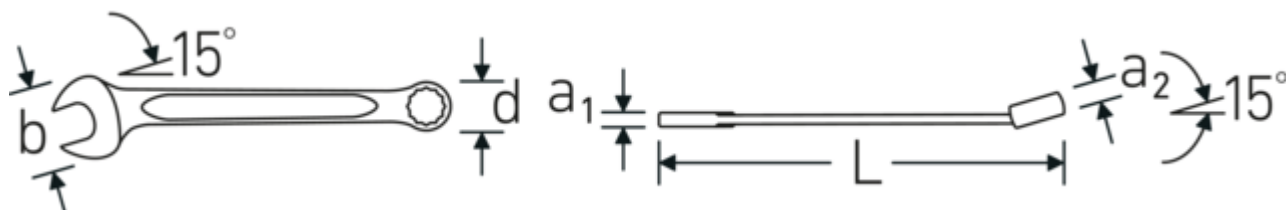

Disegno tecnico.

Attributi tecnici.

Numero di strumenti	8 pzc.
Gamma	7/16-7/8
DIN	DIN 3113 Form A / ISO 7738 Form A
Posizione della bocca	15 °
No.	13a/8

Dati logistici.

Profondità mm (IFS)	270
Larghezza mm (IFS)	50
Altezza mm (IFS)	67
Lunghezza (imballata, mm)	270
Larghezza (imballata, mm)	50
Altezza (imballata, mm)	67
Volume (imballato, dm3)	0.9045 dm3
N° Art.	96404803
Peso (lordo, kg)	0,970
Peso PAP (kg)	0,040
Peso PVC (kg)	0,000
GTIN	4018754080861
Paese di origine	GERMANY
Regione di origine	Nordrhein-Westfalen
RAEE/Legge sull'elettricità	nicht ear-pflichtig
N. tariffa doganale	82041100
Standard di imballaggio	1
Peso [mm]	900 g