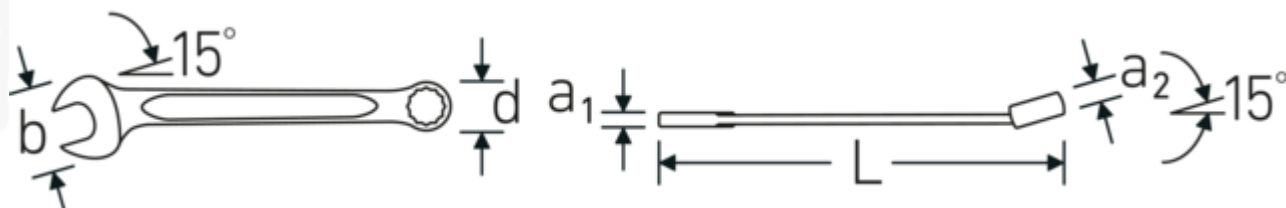

Ringgaffelnøglesæt OPEN BOX

OPEN BOX 13a

Art. nr. **96404804**
GTIN **4018754080878**
Model **OPEN BOX 13a/20**

Betegnelse.

Ringgaffelnøglesæt OPEN BOX OPEN BOX 13a/20 1/4-1.1/4 20 stk.

Fordele.

Made in Germany – STAHLWILLE Ringgaffelnøglesæt OPEN BOX i robust, 20 stk. dele, 1/4-1.1/4, ringside 15 ° vinklet, DIN 3113 Form A / ISO 7738 Form A, , 96404804

Særlig fremstillingsproces giver mulighed for tyndvæggede ringe – perfekt til at skrue på svært tilgængelige steder

Ekstremt stærk og holdbar – stærkere end nogen skrue

Højkvalitets-, gribevenlig overfladestruktur – til sikkert arbejde, selv med olieindsmurte hænder

Teknisk tegning.

Tekniske egenskaber.

| | |
|---------------------|--------------------------------------|
| Antal værktøjer | 20 stk. |
| Område | 1/4-1.1/4 |
| DIN | DIN 3113 Form A / ISO 7738 Form A |
| Kæbeposition nr. | 15 ° 13a/20 |