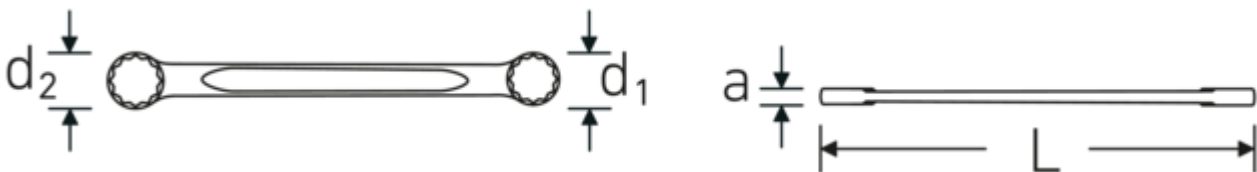

Technical Drawing.

Technical Attributes.

a	6,5 mm
Drive profile	bi-hex AS-Drive®
d1	18,2 mm
d2	19,5 mm

Logistics data.

Depth mm (IFS)	150
Width mm (IFS)	19
Height mm (IFS)	6
Length (packed, mm)	155