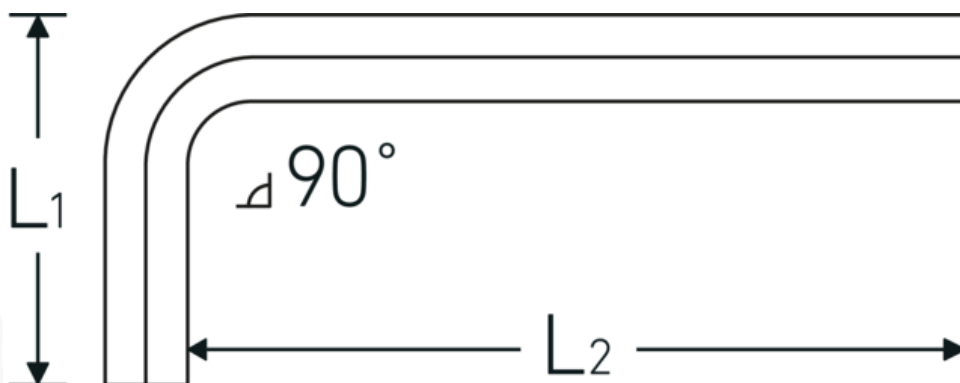

Technische tekening.

Technische kenmerken.

Uitvoerprofiel

Zeskant

Logistieke gegevens.

Diepte mm (IFS)

73

Breedte mm (IFS)

29